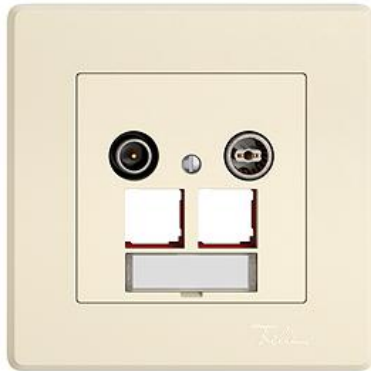

EDIZIO.liv

EDIZIO.liv EASYNET Multimediadose 5-2000 MHz

EDIZIO.liv bringt die über 100-jährige Designkompetenz bei Feller auf den Punkt. Jedes De

Farbe:

crema

umbra

schwarz

weiss

hellgrau

dunkelgrau

Bauart:

GMI.A

G.A

GX.54.A

Feller-NR: 1180-028.DB11.GMI.A.35

E-NR: 936 130 010

EAN: 7613175537832

EDIZIO.liv - EASYNET Multimediadose 5-2000 MHz -
Schirmungsmass der Klasse A (+10 dB) -
Durchgangsdose/Enddose - Integrierter
Abschlusswiderstand - Für zwei RJ45-Anschlussmodule
S-One - Mit Papiereinlage - SNAPFIX®
Befestigungssystem - Dämpfung 11 dB - Einbautiefe 33
mm - GMI.A - crema - IP20 - 96 x 96 mm (93 x 93 mm) -
EASYNET Multimediadose 5-2000 MHz EDIZIOdue
Unterputz

Ausführung:

Enddose

Anzahl der Auslässe:

2

Anschlussdämpfung bei 860 MHz:

10.5 dB

Geeignet für Kabelmodem:

Ja

Fernspeisetauglich:

Nein

Anschlussdämpfung bei 2150 MHz:

11.5 dB

Zubehör:

Name / Kategorie

Feller-Nr / E-NR

Bezeichnungsschild - EDIZIO.liv - Für gerade
Steckrichtung

783-1180.GMI.35
877 962 010

Blindabdeckung - S-One

900-1180-1.35
977 839 010

EASYNET DiaLink - OTO-Erweiterungsset -
DiaLink Anschlussmodul mit
Singlemode-Verlängerungskabel für
OTO-Erweiterung - Für Montageset ...

1180-DL.101C
966 732 100