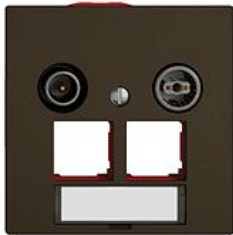

EDIZIO.liv

EDIZIO.liv EASYNET Multimediadose 5-2000 MHz

EDIZIO.liv bringt die über 100-jährige Designkompetenz bei Feller auf den Punkt. Jedes De

Farbe:

 crema

 umbra

 schwarz

 weiss

 hellgrau

 dunkelgrau

Bauart:

 GMI.A

 G.A

 GX.54.A

Feller-NR: 1180-028.DB11.G.A.56

E-NR: 936 136 090

EAN: 7613175537788

EDIZIO.liv - EASYNET Multimediadose 5-2000 MHz -
Schirmungsmass der Klasse A (+10 dB) -
Durchgangsdose/Enddose - Integrierter
Abschlusswiderstand - Für zwei RJ45-Anschlussmodule
S-One - Mit Papiereinlage - Dämpfung 11 dB -
SNAPFIX® Befestigungssystem - Einbautiefe 33 mm -
G.A - umbra - IP20 - 60 x 60 mm

Ausführung:

Enddose

Anzahl der Auslässe:

2

Anschlussdämpfung bei 860 MHz:

10.5 dB

Geeignet für Kabelmodem:

Ja