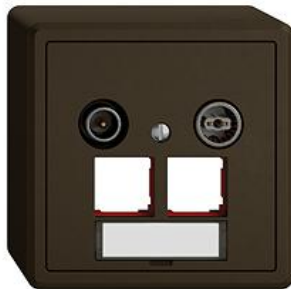

EDIZIO.liv

EDIZIO.liv EASYNET Multimediadose 5-2000 MHz

EDIZIO.liv bringt die über 100-jährige Designkompetenz bei Feller auf den Punkt. Jedes De

Farbe:

 crema

 umbra

 schwarz

 weiss

 hellgrau

 dunkelgrau

Bauart:

 GMI.A

 G.A

 GX.54.A

Feller-NR: 1180-028.DB04.GX.54.A.56

E-NR: 936 121 090

EAN: 7613175537658

EDIZIO.liv - EASYNET Multimediadose 5-2000 MHz -
Schirmungsmass der Klasse A (+10 dB) -
Durchgangsdose/Enddose - Integrierter
Abschlusswiderstand - Für zwei RJ45-Anschlussmodule
S-One - Mit Papiereinlage - Dämpfung 4 dB -
SNAPFIX® Befestigungssystem - Anbauhöhe 54 mm -
GX.54.A - umbra - IP20 - 74 x 74 mm

Ausführung:

Enddose

Anzahl der Auslässe: 2

Anschlussdämpfung bei 860 MHz: 4 dB

Geeignet für Kabelmodem: Ja

Fernspeisetauglich: Nein

Anschlussdämpfung bei 2150 MHz: 5.2 dB

Zubehör: