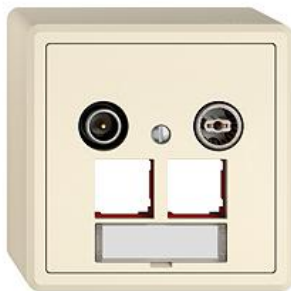

EDIZIO.liv

EDIZIO.liv EASYNET Multimediadose 5-2000 MHz

EDIZIO.liv bringt die über 100-jährige Designkompetenz bei Feller auf den Punkt. Jedes De

Farbe:

 crema

 umbra

 schwarz

 weiss

EAN: 7613175537641

EDIZIO.liv - EASYNET Multimediadose 5-2000 MHz -
Schirmungsmass der Klasse A (+10 dB) -
Durchgangsdose/Enddose - Integrierter
Abschlusswiderstand - Für zwei RJ45-Anschlussmodule
S-One - Mit Papiereinlage - Dämpfung 4 dB -
SNAPFIX® Befestigungssystem - Anbauhöhe 54 mm -
GX.54.A - crema - IP20 - 74 x 74 mm

Ausführung:

Enddose

Anzahl der Auslässe:

2

Anschlussdämpfung bei 860 MHz:

4 dB

Geeignet für Kabelmodem:

Ja