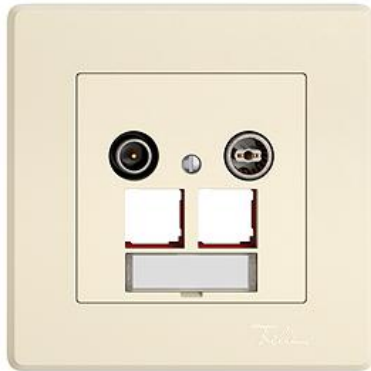

EDIZIO.liv

EDIZIO.liv EASYNET Multimediadose 5-2000 MHz

EDIZIO.liv bringt die über 100-jährige Designkompetenz bei Feller auf den Punkt. Jedes De

Farbe:

crema

umbra

schwarz

weiss

hellgrau

dunkelgrau

Bauart:

GMI.A

G.A

GX.54.A

Feller-NR: 1180-028.DB04.GMI.A.35

E-NR: 936 120 010

EAN: 7613175537719

EDIZIO.liv - EASYNET Multimediadose 5-2000 MHz -
Schirmungsmass der Klasse A (+10 dB) -
Durchgangsdose/Enddose - Integrierter
Abschlusswiderstand - Für zwei RJ45-Anschlussmodule
S-One - Mit Papiereinlage - SNAPFIX®
Befestigungssystem - Dämpfung 4 dB - Einbautiefe 33
mm - GMI.A - crema - IP20 - 96 x 96 mm (93 x 93 mm)

Ausführung:

Enddose

Anzahl der Auslässe:

2

Anschlussdämpfung bei 860 MHz:

4 dB

Geeignet für Kabelmodem:

Ja

Fernspeisetauglich:

Nein

Anschlussdämpfung bei 2150 MHz:

5.2 dB

Zubehör:

Name / Kategorie

Feller-Nr / E-NR

Bezeichnungsschild - EDIZIO.liv - Für gerade
Steckrichtung

783-1180.GMI.35
877 962 010

Blindabdeckung - S-One

900-1180-1.35
977 839 010

EASYNET DiaLink - OTO-Erweiterungsset -
DiaLink Anschlussmodul mit
Singlemode-Verlängerungskabel für
OTO-Erweiterung - Für Montageset ...

1180-DL.101C
966 732 100