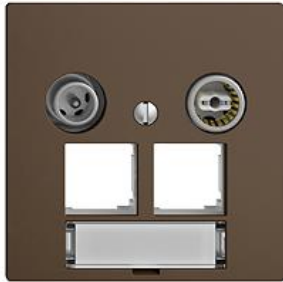

EDIZIOdue colore

EASYNET Multimediadose 5-2000 MHz

Farbe:

crema

coffee

schwarz

weiss

hellgrau

dunkelgrau

Bauart:

F

FMI

FX.54

Feller-NR: 1180-028.DB04.F.57

E-NR: 935 556 890

EAN: 7613175322032

EASYNET Multimediadose 5-2000 MHz -
Schirmungsmass der Klasse A (+10 dB) -
Durchgangsdose/Enddose - Integrierter
Abschlusswiderstand - Für zwei RJ45-Anschlussmodule
S-One - Mit Papiereinlage - Dämpfung 4 dB -
Einbautiefe 33 mm - F - coffee - IP20 - 60 x 60 mm

Ausführung:	Enddose
Anzahl der Auslässe:	2
Anschlussdämpfung bei 860 MHz:	4 dB
Geeignet für Kabelmodem:	Ja
Fernspeisetauglich:	Nein
Anschlussdämpfung bei 2150 MHz:	5.2 dB

Zubehör:

Name / Kategorie

Blindabdeckung - S-One

Feller-Nr / E-NR

900-1180-1.57

977 839 890

EASYNET DiaLink - OTO-Erweiterungsset -
DiaLink Anschlussmodul mit
Singlemode-Verlängerungskabel für
OTO-Erweiterung - Für Montageset ...

1180-DL.101C

966 732 100

EASYNET DiaLink - OTO-Erweiterungsset -
DiaLink Anschlussmodul mit
Singlemode-Verlängerungskabel für
OTO-Erweiterung - Für Montageset ...

1180-DL.151C

966 732 150