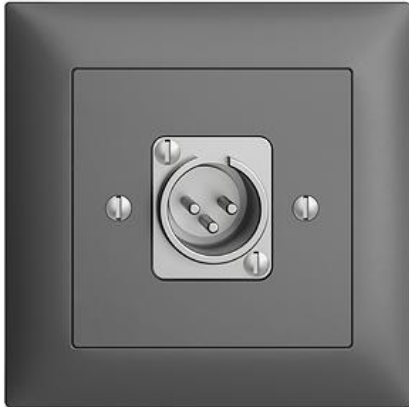

EDIZIOdue colore XLR-Stecker

Farbe:

 crema

 coffee

 schwarz

 weiss

 hellgrau

 dunkelgrau

Bauart:

 F

 FMI

Feller-NR: 1174-303.FMI.67

E-NR: 958 201 040

EAN: 7611386761879

XLR-Stecker - 3-polig - passend auf XLR-Kupplung -
Einbautiefe 18 mm - FMI - dunkelgrau - IP20 - 88 x 88
mm

Montageart: Unterputz

Zusammenstellung: Basiselement mit voller Abdeckplatte

Halogenfrei: Ja

Werkstoffgüte: Thermoplast

Geeignet für Schutzart (IP): IP20

Werkstoff: Kunststoff

Befestigungsart: Befestigung mit Schraube

Zubehör:

Name / Kategorie

Abdeckrahmen EDIZIOdue colore - Mit
EDIZIOdue Einheitsausschnitt - 88 x 88 mm -
dunkelgrau

Feller-Nr / E-NR

2911.FMI.67
334 911 040

Zerlegung:

Name / Kategorie

XLR-Chasis Stecker - farbneutral

Feller-Nr / E-NR