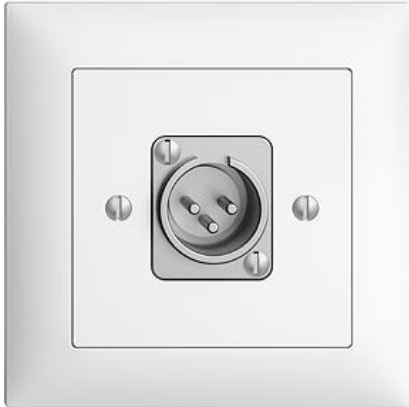

EDIZIOdue colore XLR-Stecker

Farbe:

 crema

 coffee

 schwarz

 weiss

 hellgrau

 dunkelgrau

Bauart:

 F

 FMI

Feller-NR: 1174-303.FMI.61

E-NR: 958 201 000

EAN: 7611386832722

XLR-Stecker - 3-polig - passend auf XLR-Kupplung -
Einbautiefe 18 mm - FMI - weiss - IP20 - 88 x 88 mm

Montageart: Unterputz

Zusammenstellung: Basiselement mit voller Abdeckplatte

Halogenfrei: Ja

Werkstoffgüte: Thermoplast

Geeignet für Schutzart (IP): IP20

Werkstoff: Kunststoff

Befestigungsart: Befestigung mit Schraube

Zubehör:

Name / Kategorie

Abdeckrahmen EDIZIOdue colore - Mit
EDIZIOdue Einheitsausschnitt - 88 x 88 mm -
weiss

Feller-Nr / E-NR

2911.FMI.61
334 911 000

Zerlegung:

Name / Kategorie

XLR-Chasis Stecker - farbneutral

Feller-Nr / E-NR

1174-303
966 704 130