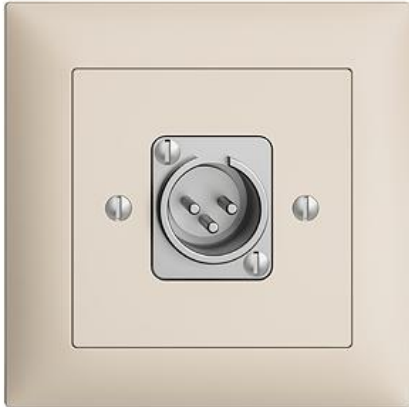

## EDIZIOdue colore XLR-Stecker

### Farbe:

 crema

 coffee

 schwarz

 weiss

 hellgrau

 dunkelgrau

### Bauart:

 F

 FMI

**Feller-NR:** 1174-303.FMI.35

**E-NR:** 958 201 010

**EAN:** 7611386651743

XLR-Stecker - 3-polig - passend auf XLR-Kupplung -  
Einbautiefe 18 mm - FMI - crema - IP20 - 88 x 88 mm

**Montageart:** Unterputz

**Zusammenstellung:** Basiselement mit voller Abdeckplatte

**Halogenfrei:** Ja

**Werkstoffgüte:** Thermoplast

**Geeignet für Schutzart (IP):** IP20

**Werkstoff:** Kunststoff

**Befestigungsart:** Befestigung mit Schraube