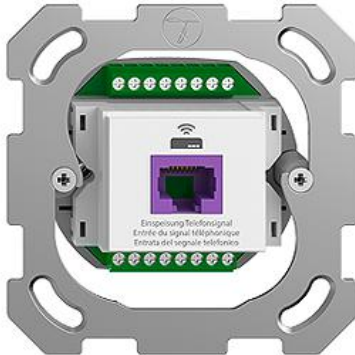

Bajonett Befestigungssystem Rückführungsdose 1xRJ45

Farbe:

farbneutral

Bauart:

BSE

BSM

Feller-NR: 1131-403.BSM

E-NR: 877 803 790

EAN: 7613175315393

Rückführungsdose 1xRJ45 - Für Swisscom
VoIP-Anwendung - 8 polig, UTP - Einbautiefe 27 mm -
BSM - weiss - IP20 - 77 x 77 mm

Anschlussart:	Schraube
Auslassrichtung:	gerade
Geeignet für Anzahl Buchsen/Kupplungen:	1
Kategorie:	sonstige
Befestigungsart:	Schrauben
Buchsen geschirmt:	Nein
Steckverbindertyp:	RJ45 8(8)
Aufputzmontage:	Nein
Mit Buchsen/Kupplungen:	Ja
Schutzart (IP):	IP20

Zerlegung:

	Name / Kategorie	Feller-Nr / E-NR
	Rückführungsdose 1xRJ45 - Für Swisscom VoIP-Anwendung - 8 polig, UTP - BSE - weiss	1131-403.BSE 877 806 790
	Befestigungsplatte - 1-teilig - 1 x 1 - Mit 1 Einheitsausschnitt - 77 x 77 mm	2711 376 163 000