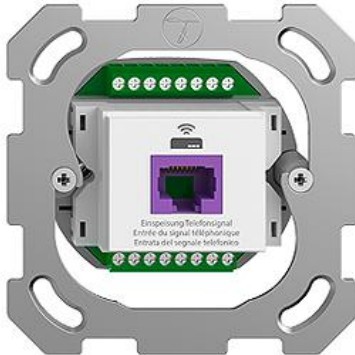

Bajonett Befestigungssystem

Rückführungsdose 1xRJ45

Farbe:

farbneutral

Bauart:

BSE

BSM

Feller-NR: 1131-403.BSM

E-NR: 877 803 790

EAN: 7613175315393

Rückführungsdose 1xRJ45 - Für Swisscom
VoIP-Anwendung - 8 polig, UTP - Einbautiefe 27 mm -
BSM - weiss - IP20 - 77 x 77 mm

Anschlussart:	Schraube
Auslassrichtung:	gerade
Geeignet für Anzahl Buchsen/Kupplungen:	1
Kategorie:	sonstige
Befestigungsart:	Schrauben
Buchsen geschirmt:	Nein
Steckverbindertyp:	RJ45 8(8)
Aufputzmontage:	Nein
Mit Buchsen/Kupplungen:	Ja
Schutzart (IP):	IP20

Zerlegung:

	Name / Kategorie	Feller-Nr / E-NR
	Befestigungsplatte - 1-teilig - 1 x 1 - Mit 1 Einheitsausschnitt - 77 x 77 mm	2711 376 163 000
	Rückführungsdose 1xRJ45 - Für Swisscom VoIP-Anwendung - 8 polig, UTP - BSE - weiss	1131-403.BSE 877 806 790