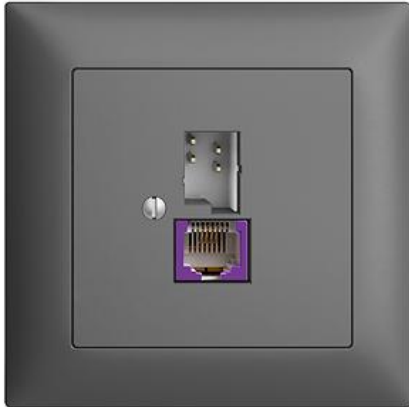

EDIZIOdue colore

Breitband Internet (DSL) Dose T+T/RJ45-Dose ungeschirmt mit automatischer Brücke

Farbe:

 crema

 coffee

 schwarz

 weiss

 hellgrau

 dunkelgrau

Bauart:

 F

 FMI

Feller-NR: 1130-128.FMI.BBU.67

E-NR: 879 265 040

EAN: 7611386019390

Breitband Internet (DSL) Dose - T+T/RJ45-Dose ungeschirmt mit automatischer Brücke - Gerade Steckrichtung - Zweifach - Mit Schraubklemmen - Gemäss technischer Anforderungen an Hausinstallationen (Swisscom) - 1 x analog (T+T), 1 x DSL (RJ45) - 4-polig - dunkelgrau

Anschlussart:	Schraube
Auslassrichtung:	gerade
Geeignet für Anzahl Buchsen/Kupplungen:	2
Kategorie:	sonstige
Befestigungsart:	schrauben
Buchsen geschirmt:	Nein
Steckverbindertyp:	sonstige
Aufputzmontage:	Nein
Mit Buchsen/Kupplungen:	Ja
Schutzart (IP):	IP20