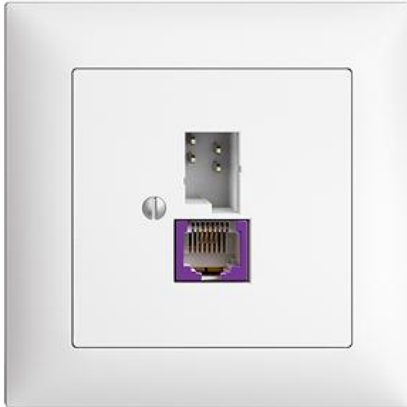

EDIZIOdue colore

Breitband Internet (DSL) Dose T+T/RJ45-Dose ungeschirmt mit automatischer Brücke

Farbe:

 crema

 coffee

 schwarz

 weiss

 hellgrau

 dunkelgrau

Bauart:

 F

 FMI

Feller-NR: 1130-128.FMI.BBU.61

E-NR: 879 265 000

EAN: 7611386019581

Breitband Internet (DSL) Dose - T+T/RJ45-Dose ungeschirmt mit automatischer Brücke - Gerade Steckrichtung - Zweifach - Mit Schraubklemmen - Gemäss technischer Anforderungen an Hausinstallationen (Swisscom) - 1 x analog (T+T), 1 x DSL (RJ45) - 4-polig - weiss

Anschlussart:	Schraube
Auslassrichtung:	gerade
Geeignet für Anzahl Buchsen/Kupplungen:	2
Kategorie:	sonstige
Befestigungsart:	schrauben
Buchsen geschirmt:	Nein
Steckverbindertyp:	sonstige
Aufputzmontage:	Nein
Mit Buchsen/Kupplungen:	Ja
Schutzart (IP):	IP20

Zubehör:

	Name / Kategorie	Feller-Nr / E-NR
	Abdeckset - Für Breitband Internet Dose (DSL) - Mit Abdeckrahmen - FMI - weiss	920-1130-028.FMI.61 378 507 000
	Abdeckset - Für Breitband Internet Dose (DSL) - Ohne Abdeckrahmen - F - weiss	920-1130-028.F.61 879 907 000
	Abdeckrahmen EDIZIOdue colore - Mit EDIZIOdue Einheitsausschnitt - 88 x 88 mm - weiss	2911.FMI.61 334 911 000