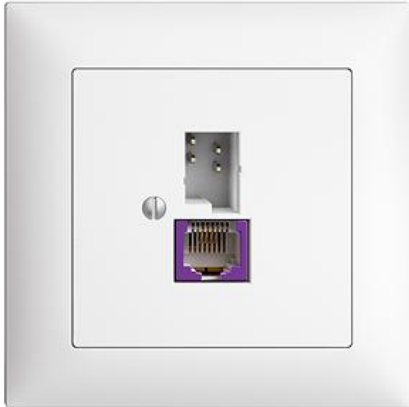

EDIZIOdue colore

Breitband Internet (DSL) Dose T+T/RJ45-Dose ungeschirmt mit automatischer Brücke

Farbe:

 crema

 coffee

 schwarz

 weiss

 hellgrau

 dunkelgrau

Bauart:

 F

 FMI

Feller-NR: 1130-128.FMI.BBU.61

E-NR: 879 265 000

EAN: 7611386019581

Breitband Internet (DSL) Dose - T+T/RJ45-Dose ungeschirmt mit automatischer Brücke - Gerade Steckrichtung - Zweifach - Mit Schraubklemmen - Gemäss technischer Anforderungen an Hausinstallationen (Swisscom) - 1 x analog (T+T), 1 x DSL (RJ45) - 4-polig - weiss

Anschlussart:	Schraube
Auslassrichtung:	gerade
Geeignet für Anzahl Buchsen/Kupplungen:	2
Kategorie:	sonstige
Befestigungsart:	schrauben
Buchsen geschirmt:	Nein
Steckverbindertyp:	sonstige
Aufputzmontage:	Nein
Mit Buchsen/Kupplungen:	Ja
Schutzart (IP):	IP20

Zubehör:

	Name / Kategorie	Feller-Nr / E-NR
	Abdeckset - Für Breitband Internet Dose (DSL) - Mit Abdeckrahmen - FMI - weiss	920-1130-028.FMI.61 378 507 000
	Abdeckset - Für Breitband Internet Dose (DSL) - Ohne Abdeckrahmen - F - weiss	920-1130-028.F.61 879 907 000
	Abdeckrahmen EDIZIOdue colore - Mit EDIZIOdue Einheitsausschnitt - 88 x 88 mm - weiss	2911.FMI.61 334 911 000