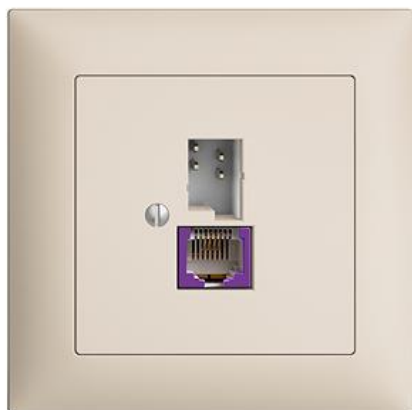

**Fiche technique: 1130-128.FMI.BBU.35**
**EDIZIOdue colore**

Prise Internet à bande large (DSL) Prise T+T/RJ45 non blindée avec commutation automatique

**couleur:**
 crema

 coffee

 noir

 blanc

 gris clair

 gris foncé

**Assortiment:**
 F

 FMI

**Feller-NR:** 1130-128.FMI.BBU.35

**E-NR:** 879 265 010

**EAN:** 7611386019345

Prise Internet à bande large (DSL) - Prise T+T/RJ45 non blindée avec commutation automatique - Sortie plate - Double - Avec bornes à vis - Selon exigences au performance technique de Swisscom (FTTH Inhouse) - 1 x analogique (T+T), 1 x DSL (RJ45) - 4-pôles - crema

<b>mode de raccordement:</b>	vis
<b>direction de sortie:</b>	droit
<b>approprié pour nombre de fiches/prises mobiles:</b>	2
<b>catégorie:</b>	autre
<b>type de fixation:</b>	visser
<b>douilles protégées:</b>	Non
<b>type de connecteur:</b>	autre
<b>montage apparent:</b>	Non
<b>avec douilles/prises mobiles:</b>	Oui
<b>indice de protection (IP):</b>	IP20

**Accessoires:**

	<b>Name / Kategorie</b>	<b>Feller-Nr / E-NR</b>
	Set de recouvrement - Pour prise Internet à bande large (DSL) - Avec cadre de recouvrement - FMI - crema	920-1130-028.FMI.35 378 507 010
	Set de recouvrement - Pour prise Internet à bande large (DSL) - Sans cadre de recouvrement - F - crema	920-1130-028.F.35 879 907 010
	Cadre de recouvrement EDIZIOdue colore - Avec découpe normé EDIZIOdue - 88 x 88 mm - crema	2911.FMI.35 334 911 010