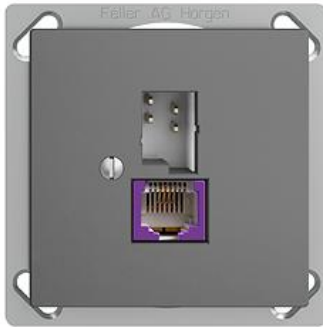

## EDIZIOdue colore

Breitband Internet (DSL) Dose T+T/RJ45-Dose ungeschirmt mit automatischer Brücke

### Bauart:

 FM.TE

**Feller-NR:** 1130-128.FM.TE.BBU.67

**E-NR:** 879 466 040

**EAN:** 7611386019468

Breitband Internet (DSL) Dose - T+T/RJ45-Dose ungeschirmt mit automatischer Brücke - Mit Schraubklemmen - Gerade Steckrichtung - Zweifach - Gemäss technischer Anforderungen an Hausinstallationen (Swisscom) - 1 x analog (T+T), 1 x DSL (RJ45) - 4-polig - dunkelgrau

<b>Anschlussart:</b>	Schraube
<b>Auslassrichtung:</b>	gerade
<b>Geeignet für Anzahl Buchsen/Kupplungen:</b>	2
<b>Kategorie:</b>	sonstige
<b>Befestigungsart:</b>	schrauben
<b>Buchsen geschirmt:</b>	Nein
<b>Steckverbindertyp:</b>	sonstige
<b>Aufputzmontage:</b>	Nein
<b>Mit Buchsen/Kupplungen:</b>	Ja
<b>Schutzart (IP):</b>	IP20

#### Name / Kategorie

Befestigungsplatte - 1 x 1 - Mit 1 Einheitsausschnitt - 70 x 70 mm