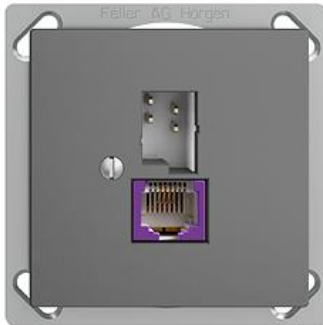

## EDIZIOdue colore

Breitband Internet (DSL) Dose T+T/RJ45-Dose ungeschirmt mit automatischer Brücke

### Farbe:

 crema

 coffee

 schwarz

 weiss

 hellgrau

 dunkelgrau

### Bauart:

 FM.TE

**Feller-NR:** 1130-128.FM.TE.BBU.67

**E-NR:** 879 466 040

**EAN:** 7611386019468

Breitband Internet (DSL) Dose - T+T/RJ45-Dose ungeschirmt mit automatischer Brücke - Mit Schraubklemmen - Gerade Steckrichtung - Zweifach - Gemäss technischer Anforderungen an Hausinstallationen (Swisscom) - 1 x analog (T+T), 1 x DSL (RJ45) - 4-polig - dunkelgrau

<b>Anschlussart:</b>	Schraube
<b>Auslassrichtung:</b>	gerade
<b>Geeignet für Anzahl Buchsen/Kupplungen:</b>	2
<b>Kategorie:</b>	sonstige
<b>Befestigungsart:</b>	schrauben
<b>Buchsen geschirmt:</b>	Nein
<b>Steckverbindertyp:</b>	sonstige
<b>Aufputzmontage:</b>	Nein
<b>Mit Buchsen/Kupplungen:</b>	Ja
<b>Schutzart (IP):</b>	IP20