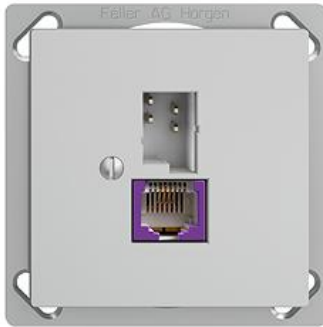

EDIZIOdue colore

Breitband Internet (DSL) Dose T+T/RJ45-Dose ungeschirmt mit automatischer Brücke

Farbe:

 crema

 coffee

 schwarz

 weiss

 hellgrau

 dunkelgrau

Bauart:

 FM.TE

Feller-NR: 1130-128.FM.TE.BBU.65

E-NR: 879 466 030

EAN: 7611386019451

Breitband Internet (DSL) Dose - T+T/RJ45-Dose ungeschirmt mit automatischer Brücke - Mit Schraubklemmen - Gerade Steckrichtung - Zweifach - Gemäss technischer Anforderungen an Hausinstallationen (Swisscom) - 1 x analog (T+T), 1 x DSL (RJ45) - 4-polig - hellgrau

Anschlussart:	Schraube
Auslassrichtung:	gerade
Geeignet für Anzahl Buchsen/Kupplungen:	2
Kategorie:	sonstige
Befestigungsart:	schrauben
Buchsen geschirmt:	Nein
Steckverbindertyp:	sonstige
Aufputzmontage:	Nein
Mit Buchsen/Kupplungen:	Ja
Schutzart (IP):	IP20

Zubehör:

Name / Kategorie

Befestigungsplatte - 1 x 1 - Mit 1 Einheitsausschnitt - 70 x 70 mm

Feller-Nr / E-NR

2711.JK

376 164 000

Zerlegung:

Name / Kategorie