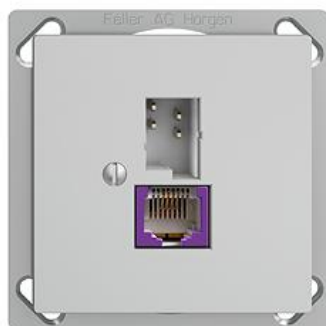

Fiche technique: 1130-128.FM.TE.BBU.65
EDIZIOdue colore

Prise Internet à bande large (DSL) Prise T+T/RJ45 non blindée avec commutation automatique

couleur:
 crema

 coffee

 noir

 blanc

 gris clair

 gris foncé

Assortiment:
 FM.TE

Feller-NR: 1130-128.FM.TE.BBU.65

E-NR: 879 466 030

EAN: 7611386019451

Prise Internet à bande large (DSL) - Prise T+T/RJ45 non blindée avec commutation automatique - Avec bornes à vis - Sortie plate - Double - Selon exigences au performance technique de Swisscom (FTTH Inhouse) - 1 x analogique (T+T), 1 x DSL (RJ45) - 4-pôles - gris clair

mode de raccordement:	vis
direction de sortie:	droit
approprié pour nombre de fiches/prises mobiles:	2
catégorie:	autre
type de fixation:	visser
douilles protégées:	Non
type de connecteur:	autre
montage apparent:	Non
avec douilles/prises mobiles:	Oui
indice de protection (IP):	IP20