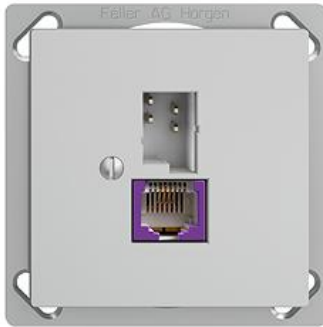

## EDIZIOdue colore

Breitband Internet (DSL) Dose T+T/RJ45-Dose ungeschirmt mit automatischer Brücke

### Farbe:

 crema

 coffee

 schwarz

 weiss

 hellgrau

 dunkelgrau

### Bauart:

 FM.TE

**Feller-NR:** 1130-128.FM.TE.BBU.65

**E-NR:** 879 466 030

**EAN:** 7611386019451

Breitband Internet (DSL) Dose - T+T/RJ45-Dose ungeschirmt mit automatischer Brücke - Mit Schraubklemmen - Gerade Steckrichtung - Zweifach - Gemäss technischer Anforderungen an Hausinstallationen (Swisscom) - 1 x analog (T+T), 1 x DSL (RJ45) - 4-polig - hellgrau

<b>Anschlussart:</b>	Schraube
<b>Auslassrichtung:</b>	gerade
<b>Geeignet für Anzahl Buchsen/Kupplungen:</b>	2
<b>Kategorie:</b>	sonstige
<b>Befestigungsart:</b>	schrauben
<b>Buchsen geschirmt:</b>	Nein
<b>Steckverbindertyp:</b>	sonstige
<b>Aufputzmontage:</b>	Nein
<b>Mit Buchsen/Kupplungen:</b>	Ja
<b>Schutzart (IP):</b>	IP20