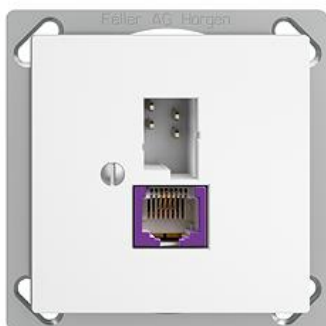

EDIZIOdue colore

Breitband Internet (DSL) Dose T+T/RJ45-Dose ungeschirmt mit automatischer Brücke

Farbe:

 crema

 coffee

 schwarz

 weiss

 hellgrau

 dunkelgrau

Bauart:

 FM.TE

Feller-NR: 1130-128.FM.TE.BBU.61

E-NR: 879 466 000

EAN: 7611386019444

Breitband Internet (DSL) Dose - T+T/RJ45-Dose ungeschirmt mit automatischer Brücke - Mit Schraubklemmen - Gerade Steckrichtung - Zweifach - Gemäss technischer Anforderungen an Hausinstallationen (Swisscom) - 1 x analog (T+T), 1 x DSL (RJ45) - 4-polig - weiss

Anschlussart:	Schraube
Auslassrichtung:	gerade
Geeignet für Anzahl Buchsen/Kupplungen:	2
Kategorie:	sonstige
Befestigungsart:	schrauben
Buchsen geschirmt:	Nein
Steckverbindertyp:	sonstige
Aufputzmontage:	Nein
Mit Buchsen/Kupplungen:	Ja
Schutzart (IP):	IP20

Zubehör:

Name / Kategorie

Befestigungsplatte - 1 x 1 - Mit 1 Einheitsausschnitt - 70 x 70 mm

Feller-Nr / E-NR

2711.JK

376 164 000

Zerlegung:

Name / Kategorie