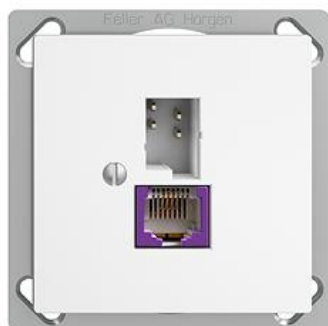

Scheda dati: 1130-128.FM.TE.BBU.61

## EDIZIOdue colore

Presca Internet a banda larga (DSL) Presca T+T/RJ45 non schermata con ponte automatico

### Esecuzione:

- FM.TE

**Feller-NR:** 1130-128.FM.TE.BBU.61

**E-NR:** 879 466 000

**EAN:** 7611386019444

Presca Internet a banda larga (DSL) - Presca T+T/RJ45 non schermata con ponte automatico - Con morsetti a vite - Innesso dritto - Doppia - Corrisponde alle direttive tecniche della Swisscom (FTTH Inhouse) - 1 x analogico (T+T), 1 x DSL (RJ45) - 4-poli - bianco