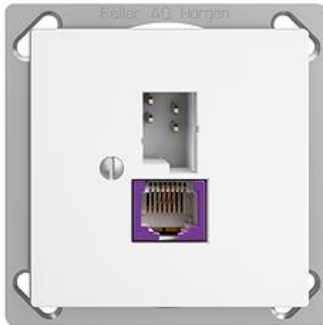

EDIZIOdue colore

Breitband Internet (DSL) Dose T+T/RJ45-Dose ungeschirmt mit automatischer Brücke

Farbe:

 crema

 coffee

 schwarz

 weiss

 hellgrau

 dunkelgrau

Bauart:

 FM.TE

Feller-NR: 1130-128.FM.TE.BBU.61

E-NR: 879 466 000

EAN: 7611386019444

Breitband Internet (DSL) Dose - T+T/RJ45-Dose ungeschirmt mit automatischer Brücke - Mit Schraubklemmen - Gerade Steckrichtung - Zweifach - Gemäss technischer Anforderungen an Hausinstallationen (Swisscom) - 1 x analog (T+T), 1 x DSL (RJ45) - 4-polig - weiss

| | |
|--|-----------|
| Anschlussart: | Schraube |
| Auslassrichtung: | gerade |
| Geeignet für Anzahl Buchsen/Kupplungen: | 2 |
| Kategorie: | sonstige |
| Befestigungsart: | schrauben |
| Buchsen geschirmt: | Nein |
| Steckverbindertyp: | sonstige |
| Aufputzmontage: | Nein |
| Mit Buchsen/Kupplungen: | Ja |
| Schutzart (IP): | IP20 |

Zubehör:

Name / Kategorie

Befestigungsplatte - 1 x 1 - Mit 1 Einheitsausschnitt - 70 x 70 mm

Feller-Nr / E-NR

2711.JK

376 164 000

Zerlegung:

Name / Kategorie