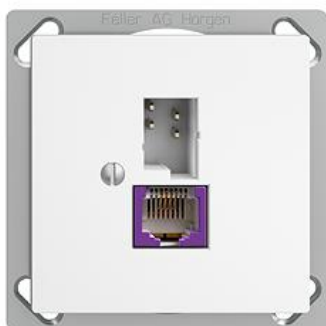

## EDIZIOdue colore

Breitband Internet (DSL) Dose T+T/RJ45-Dose ungeschirmt mit automatischer Brücke

### Bauart:

 FM.TE

**Feller-NR:** 1130-128.FM.TE.BBU.61

**E-NR:** 879 466 000

**EAN:** 7611386019444

Breitband Internet (DSL) Dose - T+T/RJ45-Dose ungeschirmt mit automatischer Brücke - Mit Schraubklemmen - Gerade Steckrichtung - Zweifach - Gemäss technischer Anforderungen an Hausinstallationen (Swisscom) - 1 x analog (T+T), 1 x DSL (RJ45) - 4-polig - weiss

<b>Anschlussart:</b>	Schraube
<b>Auslassrichtung:</b>	gerade
<b>Geeignet für Anzahl Buchsen/Kupplungen:</b>	2
<b>Kategorie:</b>	sonstige
<b>Befestigungsart:</b>	schrauben
<b>Buchsen geschirmt:</b>	Nein
<b>Steckverbindertyp:</b>	sonstige
<b>Aufputzmontage:</b>	Nein
<b>Mit Buchsen/Kupplungen:</b>	Ja
<b>Schutzart (IP):</b>	IP20

#### Name / Kategorie

Befestigungsplatte - 1 x 1 - Mit 1 Einheitsausschnitt - 70 x 70 mm