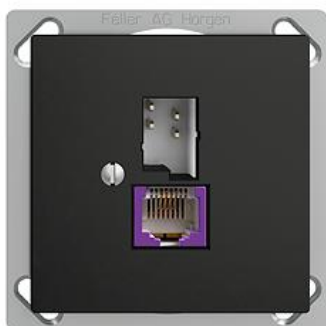

## EDIZIOdue colore

Breitband Internet (DSL) Dose T+T/RJ45-Dose ungeschirmt mit automatischer Brücke

### Farbe:

 crema

 coffee

 schwarz

 weiss

 hellgrau

 dunkelgrau

### Bauart:

 FM.TE

**Feller-NR:** 1130-128.FM.TE.BBU.60

**E-NR:** 879 466 950

**EAN:** 7611386019437

Breitband Internet (DSL) Dose - T+T/RJ45-Dose ungeschirmt mit automatischer Brücke - Mit Schraubklemmen - Gerade Steckrichtung - Zweifach - Gemäss technischer Anforderungen an Hausinstallationen (Swisscom) - 1 x analog (T+T), 1 x DSL (RJ45) - 4-polig - schwarz

<b>Anschlussart:</b>	Schraube
<b>Auslassrichtung:</b>	gerade
<b>Geeignet für Anzahl Buchsen/Kupplungen:</b>	2
<b>Kategorie:</b>	sonstige
<b>Befestigungsart:</b>	schrauben
<b>Buchsen geschirmt:</b>	Nein
<b>Steckverbindertyp:</b>	sonstige
<b>Aufputzmontage:</b>	Nein
<b>Mit Buchsen/Kupplungen:</b>	Ja
<b>Schutzart (IP):</b>	IP20