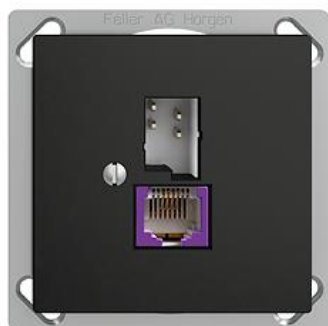

EDIZIOdue colore

Breitband Internet (DSL) Dose T+T/RJ45-Dose ungeschirmt mit automatischer Brücke

Farbe:

 crema

 coffee

 schwarz

 weiss

 hellgrau

 dunkelgrau

Bauart:

 FM.TE

Feller-NR: 1130-128.FM.TE.BBU.60

E-NR: 879 466 950

EAN: 7611386019437

Breitband Internet (DSL) Dose - T+T/RJ45-Dose ungeschirmt mit automatischer Brücke - Mit Schraubklemmen - Gerade Steckrichtung - Zweifach - Gemäss technischer Anforderungen an Hausinstallationen (Swisscom) - 1 x analog (T+T), 1 x DSL (RJ45) - 4-polig - schwarz

Anschlussart:	Schraube
Auslassrichtung:	gerade
Geeignet für Anzahl Buchsen/Kupplungen:	2
Kategorie:	sonstige
Befestigungsart:	schrauben
Buchsen geschirmt:	Nein
Steckverbindertyp:	sonstige
Aufputzmontage:	Nein
Mit Buchsen/Kupplungen:	Ja
Schutzart (IP):	IP20

Zubehör:

Name / Kategorie

Befestigungsplatte - 1 x 1 - Mit 1 Einheitsausschnitt - 70 x 70 mm

Feller-Nr / E-NR

2711.JK

376 164 000

Zerlegung:

Name / Kategorie