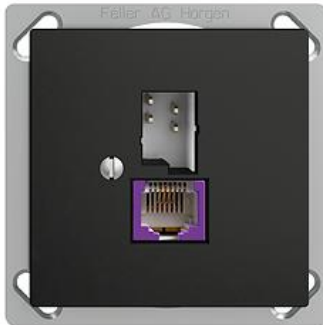

EDIZIOdue colore

Presa Internet a banda larga (DSL) Presa T+T/RJ45 non schermata con ponte automatico

colore:

 crema

 coffee

 nero

 bianco

 grigio chiaro

 grigio scuro

Esecuzione:

 FM.TE

Feller-NR: 1130-128.FM.TE.BBU.60

E-NR: 879 466 950

EAN: 7611386019437

Presa Internet a banda larga (DSL) - Presa T+T/RJ45 non schermata con ponte automatico - Con morsetti a vite - Innesto dritto - Doppia - Corrisponde alle direttive tecniche della Swisscom (FTTH Inhouse) - 1 x analogico (T+T), 1 x DSL (RJ45) - 4-poli - nero

tipo di collegamento:	vite
direzione di uscita:	diritto
adatto per numero di prese/prese mobili:	2
categoria:	altri
tipo di fissaggio:	avvitare
prese schermate:	No
tipo di connettore:	altri
a parete:	No
con prese/prese mobili:	Sì
grado di protezione (IP):	IP20