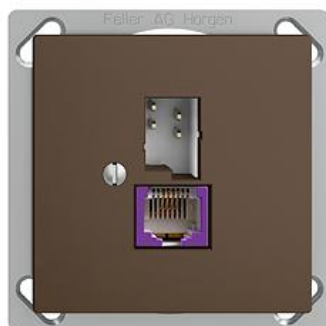

**Fiche technique: 1130-128.FM.TE.BBU.57**
**EDIZIOdue colore**

Prise Internet à bande large (DSL) Prise T+T/RJ45 non blindée avec commutation automatique

**couleur:**

- |   |  |  |
|---|--|--|
|  crema |  coffee     |  noir       |
|  blanc |  gris clair |  gris foncé |

**Assortiment:**

- |   |
|---|
|  FM.TE |
|---|

**Feller-NR:** 1130-128.FM.TE.BBU.57

**E-NR:** 879 466 890

**EAN:** 7611386524504

Prise Internet à bande large (DSL) - Prise T+T/RJ45 non blindée avec commutation automatique - Avec bornes à vis - Sortie plate - Double - Selon exigences au performance technique de Swisscom (FTTH Inhouse) - 1 x analogique (T+T), 1 x DSL (RJ45) - 4-pôles - coffee

<b>mode de raccordement:</b>	vis
<b>direction de sortie:</b>	droit
<b>approprié pour nombre de fiches/prises mobiles:</b>	2
<b>catégorie:</b>	autre
<b>type de fixation:</b>	visser
<b>douilles protégées:</b>	Non
<b>type de connecteur:</b>	autre
<b>montage apparent:</b>	Non
<b>avec douilles/prises mobiles:</b>	Oui
<b>indice de protection (IP):</b>	IP20

**Accessoires:**

**Name / Kategorie**

Plaque de fixation - 1 x 1 - Avec 1 découpe normé - 70 x 70 mm

**Feller-Nr / E-NR**

 2711.JK  
 376 164 000

**Décomposition:**

**Name / Kategorie**

Plaque de fixation - 1 x 1 - Avec 1 découpe normé - 70 x 70 mm