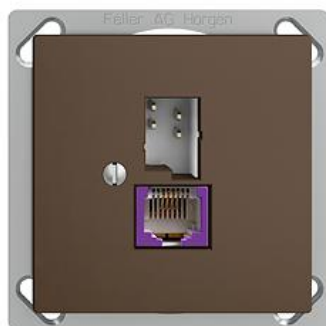

EDIZIOdue colore

Breitband Internet (DSL) Dose T+T/RJ45-Dose ungeschirmt mit automatischer Brücke

Farbe:

 crema

 coffee

 schwarz

 weiss

 hellgrau

 dunkelgrau

Bauart:

 FM.TE

Feller-NR: 1130-128.FM.TE.BBU.57

E-NR: 879 466 890

EAN: 7611386524504

Breitband Internet (DSL) Dose - T+T/RJ45-Dose ungeschirmt mit automatischer Brücke - Mit Schraubklemmen - Gerade Steckrichtung - Zweifach - Gemäss technischer Anforderungen an Hausinstallationen (Swisscom) - 1 x analog (T+T), 1 x DSL (RJ45) - 4-polig - coffee

Anschlussart:	Schraube
Auslassrichtung:	gerade
Geeignet für Anzahl Buchsen/Kupplungen:	2
Kategorie:	sonstige
Befestigungsart:	schrauben
Buchsen geschirmt:	Nein
Steckverbindertyp:	sonstige
Aufputzmontage:	Nein
Mit Buchsen/Kupplungen:	Ja
Schutzart (IP):	IP20

Zubehör:

Name / Kategorie

Befestigungsplatte - 1 x 1 - Mit 1 Einheitsausschnitt - 70 x 70 mm

Feller-Nr / E-NR

2711.JK

376 164 000

Zerlegung:

Name / Kategorie