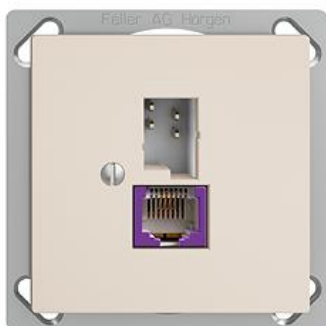

EDIZIOdue colore

Breitband Internet (DSL) Dose T+T/RJ45-Dose ungeschirmt mit automatischer Brücke

Farbe:

 crema

 coffee

 schwarz

 weiss

 hellgrau

 dunkelgrau

Bauart:

 FM.TE

Feller-NR: 1130-128.FM.TE.BBU.35

E-NR: 879 466 010

EAN: 7611386019512

Breitband Internet (DSL) Dose - T+T/RJ45-Dose ungeschirmt mit automatischer Brücke - Mit Schraubklemmen - Gerade Steckrichtung - Zweifach - Gemäss technischer Anforderungen an Hausinstallationen (Swisscom) - 1 x analog (T+T), 1 x DSL (RJ45) - 4-polig - crema

Anschlussart:	Schraube
Auslassrichtung:	gerade
Geeignet für Anzahl Buchsen/Kupplungen:	2
Kategorie:	sonstige
Befestigungsart:	schrauben
Buchsen geschirmt:	Nein
Steckverbindertyp:	sonstige
Aufputzmontage:	Nein
Mit Buchsen/Kupplungen:	Ja
Schutzart (IP):	IP20

Zubehör:

Name / Kategorie

Befestigungsplatte - 1 x 1 - Mit 1 Einheitsausschnitt - 70 x 70 mm

Feller-Nr / E-NR

2711.JK

376 164 000

Zerlegung:

Name / Kategorie