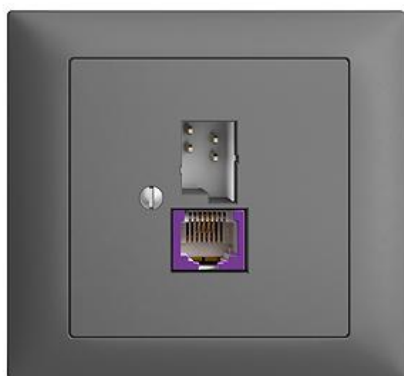

EDIZIOdue colore

Prise Internet à bande large (DSL) Prise T+T/RJ45 non blindée avec commutation automatique

couleur:

 crema

 coffee

 noir

 blanc

 gris clair

 gris foncé

Assortiment:

 FKE

Feller-NR: 1130-128.FKE.BBU.67

E-NR: 879 465 040

EAN: 7611386018973

Prise Internet à bande large (DSL) - Prise T+T/RJ45 non blindée avec commutation automatique - Sortie plate - Double - Avec bornes à vis - Selon exigences au performance technique de Swisscom (FTTH Inhouse) - 1 x analogique (T+T), 1 x DSL (RJ45) - 4-pôles - gris foncé

mode de raccordement:	vis
direction de sortie:	droit
approprié pour nombre de fiches/prises mobiles:	2
catégorie:	autre
type de fixation:	visser
douilles protégées:	Non
type de connecteur:	autre
montage apparent:	Non
avec douilles/prises mobiles:	Oui
indice de protection (IP):	IP20

Accessoires:

	Name / Kategorie	Feller-Nr / E-NR
	Cadre de recouvrement EDIZIOdue colore - FKE - gris foncé	2911.FKE.67 334 901 040
	Plaque de fixation - 1 x 1 - Avec 1 découpe normé - 70 x 70 mm	2711.JK 376 164 000