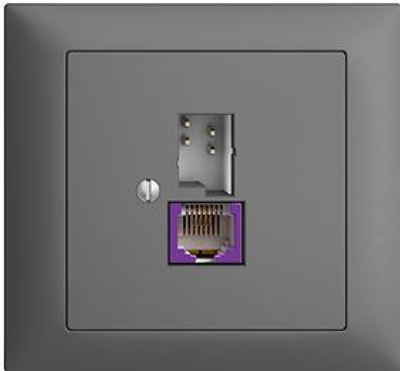

EDIZIOdue colore

Breitband Internet (DSL) Dose T+T/RJ45-Dose ungeschirmt mit automatischer Brücke

Farbe:

 crema

 coffee

 schwarz

 weiss

 hellgrau

 dunkelgrau

Bauart:

 FKE

Feller-NR: 1130-128.FKE.BBU.67

E-NR: 879 465 040

EAN: 7611386018973

Breitband Internet (DSL) Dose - T+T/RJ45-Dose ungeschirmt mit automatischer Brücke - Gerade Steckrichtung - Zweifach - Mit Schraubklemmen - Gemäss technischer Anforderungen an Hausinstallationen (Swisscom) - 1 x analog (T+T), 1 x DSL (RJ45) - 4-polig - dunkelgrau

Anschlussart:	Schraube
Auslassrichtung:	gerade
Geeignet für Anzahl Buchsen/Kupplungen:	2
Kategorie:	sonstige
Befestigungsart:	schrauben
Buchsen geschirmt:	Nein
Steckverbindertyp:	sonstige
Aufputzmontage:	Nein
Mit Buchsen/Kupplungen:	Ja
Schutzart (IP):	IP20

Zubehör:

	Name / Kategorie	Feller-Nr / E-NR
	Abdeckrahmen EDIZIOdue colore - FKE - dunkelgrau	2911.FKE.67 334 901 040
	Befestigungsplatte - 1 x 1 - Mit 1 Einheitsausschnitt - 70 x 70 mm	2711.JK 376 164 000