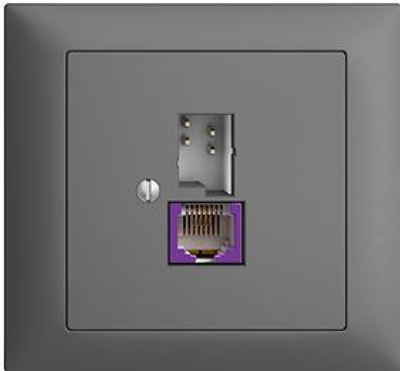

## EDIZIOdue colore

Breitband Internet (DSL) Dose T+T/RJ45-Dose ungeschirmt mit automatischer Brücke

### Farbe:

 crema

 coffee

 schwarz

 weiss

 hellgrau

 dunkelgrau

### Bauart:

 FKE

**Feller-NR:** 1130-128.FKE.BBU.67

**E-NR:** 879 465 040

**EAN:** 7611386018973

Breitband Internet (DSL) Dose - T+T/RJ45-Dose ungeschirmt mit automatischer Brücke - Gerade Steckrichtung - Zweifach - Mit Schraubklemmen - Gemäss technischer Anforderungen an Hausinstallationen (Swisscom) - 1 x analog (T+T), 1 x DSL (RJ45) - 4-polig - dunkelgrau

<b>Anschlussart:</b>	Schraube
<b>Auslassrichtung:</b>	gerade
<b>Geeignet für Anzahl Buchsen/Kupplungen:</b>	2
<b>Kategorie:</b>	sonstige
<b>Befestigungsart:</b>	schrauben
<b>Buchsen geschirmt:</b>	Nein
<b>Steckverbindertyp:</b>	sonstige
<b>Aufputzmontage:</b>	Nein
<b>Mit Buchsen/Kupplungen:</b>	Ja
<b>Schutzart (IP):</b>	IP20