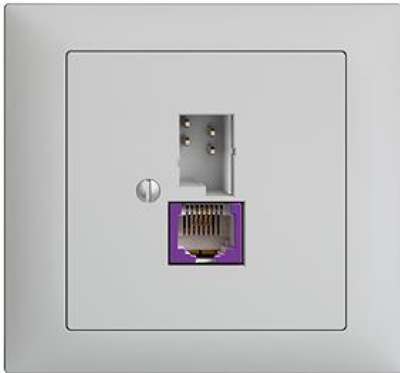

EDIZIOdue colore

Breitband Internet (DSL) Dose T+T/RJ45-Dose ungeschirmt mit automatischer Brücke

Farbe:

 crema

 coffee

 schwarz

 weiss

 hellgrau

 dunkelgrau

Bauart:

 FKE

Feller-NR: 1130-128.FKE.BBU.65

E-NR: 879 465 030

EAN: 7611386018966

Breitband Internet (DSL) Dose - T+T/RJ45-Dose ungeschirmt mit automatischer Brücke - Gerade Steckrichtung - Zweifach - Mit Schraubklemmen - Gemäss technischer Anforderungen an Hausinstallationen (Swisscom) - 1 x analog (T+T), 1 x DSL (RJ45) - 4-polig - hellgrau

Anschlussart:	Schraube
Auslassrichtung:	gerade
Geeignet für Anzahl Buchsen/Kupplungen:	2
Kategorie:	sonstige
Befestigungsart:	schrauben
Buchsen geschirmt:	Nein
Steckverbindertyp:	sonstige
Aufputzmontage:	Nein
Mit Buchsen/Kupplungen:	Ja
Schutzart (IP):	IP20

Zubehör:

	Name / Kategorie	Feller-Nr / E-NR
	Abdeckrahmen EDIZIOdue colore - FKE - hellgrau	2911.FKE.65 334 901 030
	Befestigungsplatte - 1 x 1 - Mit 1 Einheitsausschnitt - 70 x 70 mm	2711.JK 376 164 000