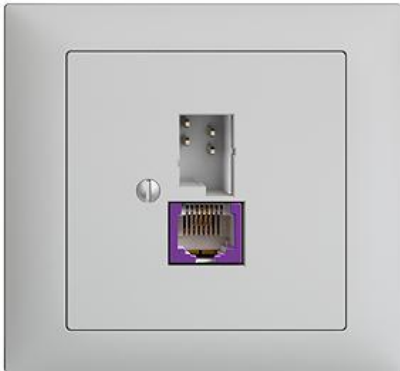

EDIZIOdue colore

Breitband Internet (DSL) Dose T+T/RJ45-Dose ungeschirmt mit automatischer Brücke

Farbe:

 crema

 coffee

 schwarz

 weiss

 hellgrau

 dunkelgrau

Bauart:

 FKE

Feller-NR: 1130-128.FKE.BBU.65

E-NR: 879 465 030

EAN: 7611386018966

Breitband Internet (DSL) Dose - T+T/RJ45-Dose ungeschirmt mit automatischer Brücke - Gerade Steckrichtung - Zweifach - Mit Schraubklemmen - Gemäss technischer Anforderungen an Hausinstallationen (Swisscom) - 1 x analog (T+T), 1 x DSL (RJ45) - 4-polig - hellgrau

Anschlussart:	Schraube
Auslassrichtung:	gerade
Geeignet für Anzahl Buchsen/Kupplungen:	2
Kategorie:	sonstige
Befestigungsart:	schrauben
Buchsen geschirmt:	Nein
Steckverbindertyp:	sonstige
Aufputzmontage:	Nein
Mit Buchsen/Kupplungen:	Ja
Schutzart (IP):	IP20

Zubehör:

	Name / Kategorie	Feller-Nr / E-NR
	Abdeckrahmen EDIZIOdue colore - FKE - hellgrau	2911.FKE.65 334 901 030
	Befestigungsplatte - 1 x 1 - Mit 1 Einheitsausschnitt - 70 x 70 mm	2711.JK 376 164 000