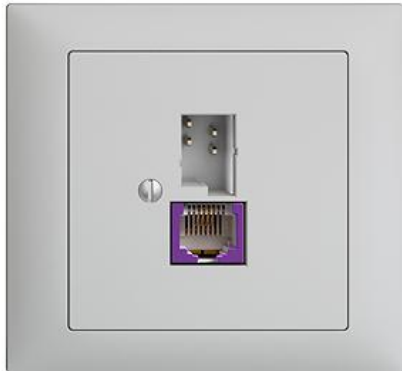

EDIZIOdue colore

Breitband Internet (DSL) Dose T+T/RJ45-Dose ungeschirmt mit automatischer Brücke

Farbe:

 crema

 coffee

 schwarz

 weiss

 hellgrau

 dunkelgrau

Bauart:

 FKE

Feller-NR: 1130-128.FKE.BBU.65

E-NR: 879 465 030

EAN: 7611386018966

Breitband Internet (DSL) Dose - T+T/RJ45-Dose ungeschirmt mit automatischer Brücke - Gerade Steckrichtung - Zweifach - Mit Schraubklemmen - Gemäss technischer Anforderungen an Hausinstallationen (Swisscom) - 1 x analog (T+T), 1 x DSL (RJ45) - 4-polig - hellgrau

Anschlussart:	Schraube
Auslassrichtung:	gerade
Geeignet für Anzahl Buchsen/Kupplungen:	2
Kategorie:	sonstige
Befestigungsart:	schrauben
Buchsen geschirmt:	Nein
Steckverbindertyp:	sonstige
Aufputzmontage:	Nein
Mit Buchsen/Kupplungen:	Ja
Schutzart (IP):	IP20

Zubehör:

	Name / Kategorie	Feller-Nr / E-NR
	Abdeckrahmen EDIZIOdue colore - FKE - hellgrau	2911.FKE.65 334 901 030
	Befestigungsplatte - 1 x 1 - Mit 1 Einheitsausschnitt - 70 x 70 mm	2711.JK 376 164 000