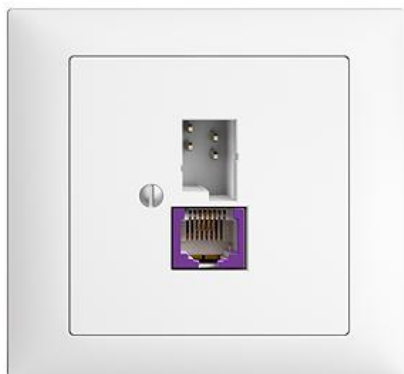

EDIZIOdue colore

Breitband Internet (DSL) Dose T+T/RJ45-Dose ungeschirmt mit automatischer Brücke

Farbe:

 crema

 coffee

 schwarz

 weiss

 hellgrau

 dunkelgrau

Bauart:

 FKE

Feller-NR: 1130-128.FKE.BBU.61

E-NR: 879 465 000

EAN: 7611386019383

Breitband Internet (DSL) Dose - T+T/RJ45-Dose ungeschirmt mit automatischer Brücke - Gerade Steckrichtung - Zweifach - Mit Schraubklemmen - Gemäss technischer Anforderungen an Hausinstallationen (Swisscom) - 1 x analog (T+T), 1 x DSL (RJ45) - 4-polig - weiss

Anschlussart:	Schraube
Auslassrichtung:	gerade
Geeignet für Anzahl Buchsen/Kupplungen:	2
Kategorie:	sonstige
Befestigungsart:	schrauben
Buchsen geschirmt:	Nein
Steckverbindertyp:	sonstige
Aufputzmontage:	Nein
Mit Buchsen/Kupplungen:	Ja
Schutzart (IP):	IP20

Zubehör:

	Name / Kategorie	Feller-Nr / E-NR
	Abdeckrahmen EDIZIOdue colore - FKE - weiss	2911.FKE.61 334 901 000
	Befestigungsplatte - 1 x 1 - Mit 1 Einheitsausschnitt - 70 x 70 mm	2711.JK 376 164 000

Zerlegung: