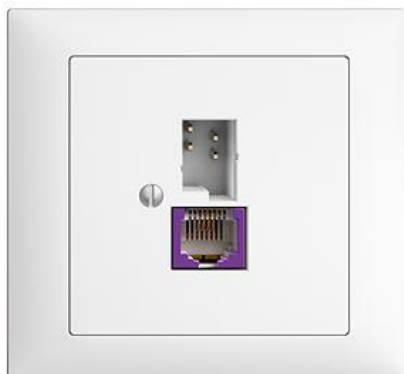

EDIZIOdue colore

Breitband Internet (DSL) Dose T+T/RJ45-Dose ungeschirmt mit automatischer Brücke

Farbe:

 crema

 coffee

 schwarz

 weiss

 hellgrau

 dunkelgrau

Bauart:

 FKE

Feller-NR: 1130-128.FKE.BBU.61

E-NR: 879 465 000

EAN: 7611386019383

Breitband Internet (DSL) Dose - T+T/RJ45-Dose ungeschirmt mit automatischer Brücke - Gerade Steckrichtung - Zweifach - Mit Schraubklemmen - Gemäss technischer Anforderungen an Hausinstallationen (Swisscom) - 1 x analog (T+T), 1 x DSL (RJ45) - 4-polig - weiss

| | |
|--|-----------|
| Anschlussart: | Schraube |
| Auslassrichtung: | gerade |
| Geeignet für Anzahl Buchsen/Kupplungen: | 2 |
| Kategorie: | sonstige |
| Befestigungsart: | schrauben |
| Buchsen geschirmt: | Nein |
| Steckverbindertyp: | sonstige |
| Aufputzmontage: | Nein |
| Mit Buchsen/Kupplungen: | Ja |
| Schutzart (IP): | IP20 |

Zubehör:

| | Name / Kategorie | Feller-Nr / E-NR |
|--|--|----------------------------|
|  | Abdeckrahmen EDIZIOdue colore - FKE - weiss | 2911.FKE.61 334 901 000 |
|  | Befestigungsplatte - 1 x 1 - Mit 1 Einheitsausschnitt - 70 x 70 mm | 2711.JK 376 164 000 |