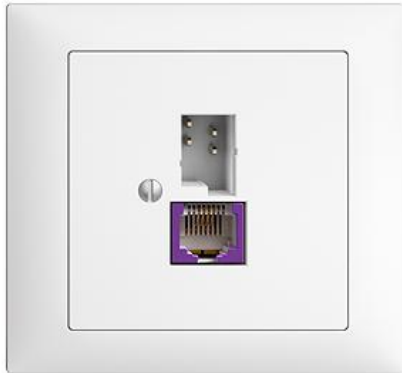

EDIZIOdue colore

Breitband Internet (DSL) Dose T+T/RJ45-Dose ungeschirmt mit automatischer Brücke

Farbe:

 crema

 coffee

 schwarz

 weiss

 hellgrau

 dunkelgrau

Bauart:

 FKE

Feller-NR: 1130-128.FKE.BBU.61

E-NR: 879 465 000

EAN: 7611386019383

Breitband Internet (DSL) Dose - T+T/RJ45-Dose ungeschirmt mit automatischer Brücke - Gerade Steckrichtung - Zweifach - Mit Schraubklemmen - Gemäss technischer Anforderungen an Hausinstallationen (Swisscom) - 1 x analog (T+T), 1 x DSL (RJ45) - 4-polig - weiss

Anschlussart:	Schraube
Auslassrichtung:	gerade
Geeignet für Anzahl Buchsen/Kupplungen:	2
Kategorie:	sonstige
Befestigungsart:	schrauben
Buchsen geschirmt:	Nein
Steckverbindertyp:	sonstige
Aufputzmontage:	Nein
Mit Buchsen/Kupplungen:	Ja
Schutzart (IP):	IP20

Zubehör:

	Name / Kategorie	Feller-Nr / E-NR
	Abdeckrahmen EDIZIOdue colore - FKE - weiss	2911.FKE.61 334 901 000
	Befestigungsplatte - 1 x 1 - Mit 1 Einheitsausschnitt - 70 x 70 mm	2711.JK 376 164 000

Zerlegung: