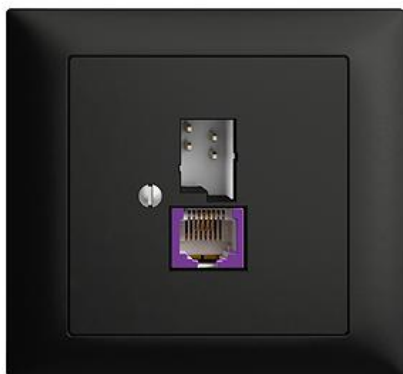

EDIZIOdue colore

Breitband Internet (DSL) Dose T+T/RJ45-Dose ungeschirmt mit automatischer Brücke

Farbe:

 crema

 coffee

 schwarz

 weiss

 hellgrau

 dunkelgrau

Bauart:

 FKE

Feller-NR: 1130-128.FKE.BBU.60

E-NR: 879 465 950

EAN: 7611386019130

Breitband Internet (DSL) Dose - T+T/RJ45-Dose ungeschirmt mit automatischer Brücke - Gerade Steckrichtung - Zweifach - Mit Schraubklemmen - Gemäss technischer Anforderungen an Hausinstallationen (Swisscom) - 1 x analog (T+T), 1 x DSL (RJ45) - 4-polig - schwarz

Anschlussart:	Schraube
Auslassrichtung:	gerade
Geeignet für Anzahl Buchsen/Kupplungen:	2
Kategorie:	sonstige
Befestigungsart:	schrauben
Buchsen geschirmt:	Nein
Steckverbindertyp:	sonstige
Aufputzmontage:	Nein
Mit Buchsen/Kupplungen:	Ja
Schutzart (IP):	IP20

Zubehör:

	Name / Kategorie	Feller-Nr / E-NR
	Abdeckrahmen EDIZIOdue colore - FKE - schwarz	2911.FKE.60 334 901 950
	Befestigungsplatte - 1 x 1 - Mit 1 Einheitsausschnitt - 70 x 70 mm	2711.JK 376 164 000