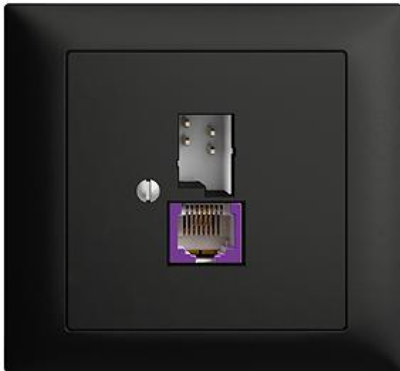

EDIZIOdue colore

Breitband Internet (DSL) Dose T+T/RJ45-Dose ungeschirmt mit automatischer Brücke

Farbe:

 crema

 coffee

 schwarz

 weiss

 hellgrau

 dunkelgrau

Bauart:

 FKE

Feller-NR: 1130-128.FKE.BBU.60

E-NR: 879 465 950

EAN: 7611386019130

Breitband Internet (DSL) Dose - T+T/RJ45-Dose ungeschirmt mit automatischer Brücke - Gerade Steckrichtung - Zweifach - Mit Schraubklemmen - Gemäss technischer Anforderungen an Hausinstallationen (Swisscom) - 1 x analog (T+T), 1 x DSL (RJ45) - 4-polig - schwarz

Anschlussart:	Schraube
Auslassrichtung:	gerade
Geeignet für Anzahl Buchsen/Kupplungen:	2
Kategorie:	sonstige
Befestigungsart:	schrauben
Buchsen geschirmt:	Nein
Steckverbindertyp:	sonstige
Aufputzmontage:	Nein
Mit Buchsen/Kupplungen:	Ja
Schutzart (IP):	IP20

Zubehör:

	Name / Kategorie	Feller-Nr / E-NR
	Abdeckrahmen EDIZIOdue colore - FKE - schwarz	2911.FKE.60 334 901 950
	Befestigungsplatte - 1 x 1 - Mit 1 Einheitsausschnitt - 70 x 70 mm	2711.JK 376 164 000