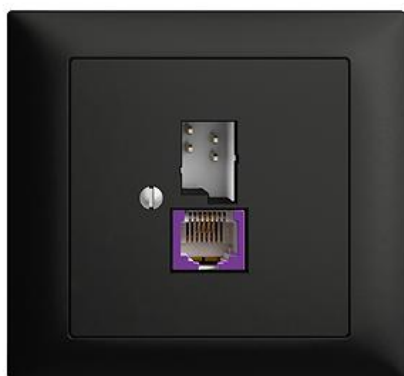

Fiche technique: 1130-128.FKE.BBU.60
EDIZIOdue colore

Prise Internet à bande large (DSL) Prise T+T/RJ45 non blindée avec commutation automatique

couleur:
 crema

 coffee

 noir

 blanc

 gris clair

 gris foncé

Assortiment:
 FKE

Feller-NR: 1130-128.FKE.BBU.60

E-NR: 879 465 950

EAN: 7611386019130

Prise Internet à bande large (DSL) - Prise T+T/RJ45 non blindée avec commutation automatique - Sortie plate - Double - Avec bornes à vis - Selon exigences au performance technique de Swisscom (FTTH Inhouse) - 1 x analogique (T+T), 1 x DSL (RJ45) - 4-pôles - noir

mode de raccordement:	vis
direction de sortie:	droit
approprié pour nombre de fiches/prises mobiles:	2
catégorie:	autre
type de fixation:	visser
douilles protégées:	Non
type de connecteur:	autre
montage apparent:	Non
avec douilles/prises mobiles:	Oui
indice de protection (IP):	IP20

Accessoires:

	Name / Kategorie	Feller-Nr / E-NR
	Cadre de recouvrement EDIZIOdue colore - FKE - noir	2911.FKE.60 334 901 950
	Plaque de fixation - 1 x 1 - Avec 1 découpe normé - 70 x 70 mm	2711.JK 376 164 000