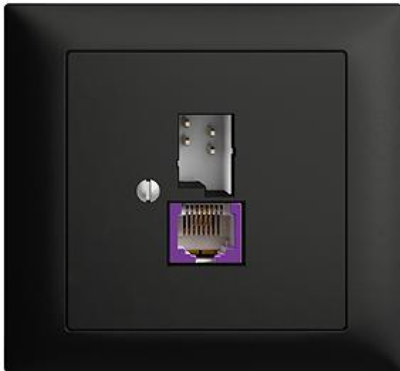

## EDIZIOdue colore

Breitband Internet (DSL) Dose T+T/RJ45-Dose ungeschirmt mit automatischer Brücke

### Farbe:

 crema

 coffee

 schwarz

 weiss

 hellgrau

 dunkelgrau

### Bauart:

 FKE

**Feller-NR:** 1130-128.FKE.BBU.60

**E-NR:** 879 465 950

**EAN:** 7611386019130

Breitband Internet (DSL) Dose - T+T/RJ45-Dose ungeschirmt mit automatischer Brücke - Gerade Steckrichtung - Zweifach - Mit Schraubklemmen - Gemäss technischer Anforderungen an Hausinstallationen (Swisscom) - 1 x analog (T+T), 1 x DSL (RJ45) - 4-polig - schwarz

### Zubehör:

	Name / Kategorie	Feller-Nr / E-NR
	Abdeckrahmen EDIZIOdue colore - FKE - schwarz	2911.FKE.60 334 901 950
	Befestigungsplatte - 1 x 1 - Mit 1 Einheitsausschnitt - 70 x 70 mm	2711.JK 376 164 000