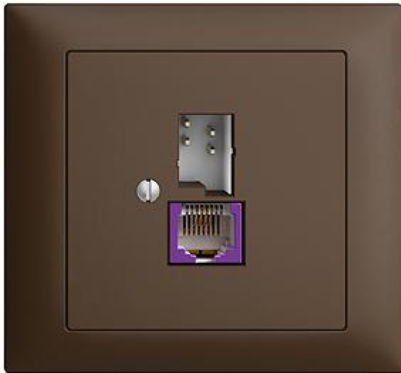

EDIZIOdue colore

Breitband Internet (DSL) Dose T+T/RJ45-Dose ungeschirmt mit automatischer Brücke

Farbe:

 crema

 coffee

 schwarz

 weiss

 hellgrau

 dunkelgrau

Bauart:

 FKE

Feller-NR: 1130-128.FKE.BBU.57

E-NR: 879 465 890

EAN: 7611386521763

Breitband Internet (DSL) Dose - T+T/RJ45-Dose ungeschirmt mit automatischer Brücke - Gerade Steckrichtung - Zweifach - Mit Schraubklemmen - Gemäss technischer Anforderungen an Hausinstallationen (Swisscom) - 1 x analog (T+T), 1 x DSL (RJ45) - 4-polig - coffee

Anschlussart:	Schraube
Auslassrichtung:	gerade
Geeignet für Anzahl Buchsen/Kupplungen:	2
Kategorie:	sonstige
Befestigungsart:	schrauben
Buchsen geschirmt:	Nein
Steckverbindertyp:	sonstige
Aufputzmontage:	Nein
Mit Buchsen/Kupplungen:	Ja
Schutzart (IP):	IP20

Zubehör:

	Name / Kategorie	Feller-Nr / E-NR
	Abdeckrahmen EDIZIOdue colore - FKE - coffee	2911.FKE.57 334 901 890
	Befestigungsplatte - 1 x 1 - Mit 1 Einheitsausschnitt - 70 x 70 mm	2711.JK 376 164 000