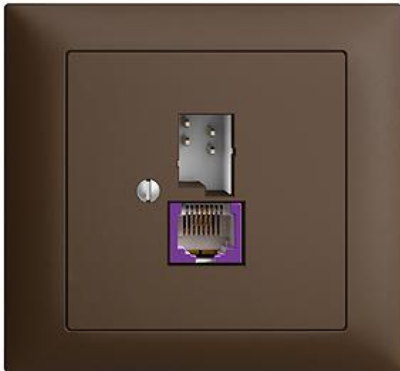

## EDIZIOdue colore

Breitband Internet (DSL) Dose T+T/RJ45-Dose ungeschirmt mit automatischer Brücke

**Farbe:**

 crema

 coffee

 schwarz

 weiss

 hellgrau

 dunkelgrau

**Bauart:**

 FKE

**Feller-NR:** 1130-128.FKE.BBU.57

**E-NR:** 879 465 890

**EAN:** 7611386521763

Breitband Internet (DSL) Dose - T+T/RJ45-Dose ungeschirmt mit automatischer Brücke - Gerade Steckrichtung - Zweifach - Mit Schraubklemmen - Gemäss technischer Anforderungen an Hausinstallationen (Swisscom) - 1 x analog (T+T), 1 x DSL (RJ45) - 4-polig - coffee

<b>Anschlussart:</b>	Schraube
<b>Auslassrichtung:</b>	gerade
<b>Geeignet für Anzahl Buchsen/Kupplungen:</b>	2
<b>Kategorie:</b>	sonstige
<b>Befestigungsart:</b>	schrauben
<b>Buchsen geschirmt:</b>	Nein
<b>Steckverbindertyp:</b>	sonstige
<b>Aufputzmontage:</b>	Nein
<b>Mit Buchsen/Kupplungen:</b>	Ja
<b>Schutzart (IP):</b>	IP20

**Zubehör:**

	<b>Name / Kategorie</b>	<b>Feller-Nr / E-NR</b>
	Abdeckrahmen EDIZIOdue colore - FKE - coffee	2911.FKE.57 334 901 890
	Befestigungsplatte - 1 x 1 - Mit 1 Einheitsausschnitt - 70 x 70 mm	2711.JK 376 164 000