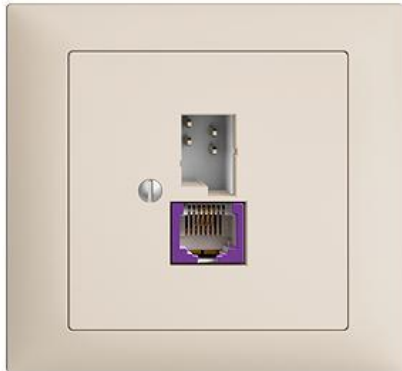

EDIZIOdue colore

Breitband Internet (DSL) Dose T+T/RJ45-Dose ungeschirmt mit automatischer Brücke

Farbe:

 crema

 coffee

 schwarz

 weiss

 hellgrau

 dunkelgrau

Bauart:

 FKE

Feller-NR: 1130-128.FKE.BBU.35

E-NR: 879 465 010

EAN: 7611386019376

Breitband Internet (DSL) Dose - T+T/RJ45-Dose ungeschirmt mit automatischer Brücke - Gerade Steckrichtung - Zweifach - Mit Schraubklemmen - Gemäss technischer Anforderungen an Hausinstallationen (Swisscom) - 1 x analog (T+T), 1 x DSL (RJ45) - 4-polig - crema

Anschlussart:	Schraube
Auslassrichtung:	gerade
Geeignet für Anzahl Buchsen/Kupplungen:	2
Kategorie:	sonstige
Befestigungsart:	schrauben
Buchsen geschirmt:	Nein
Steckverbindertyp:	sonstige
Aufputzmontage:	Nein
Mit Buchsen/Kupplungen:	Ja
Schutzart (IP):	IP20

Zubehör:

	Name / Kategorie	Feller-Nr / E-NR
	Abdeckrahmen EDIZIOdue colore - FKE - crema	2911.FKE.35 334 901 010
	Befestigungsplatte - 1 x 1 - Mit 1 Einheitsausschnitt - 70 x 70 mm	2711.JK 376 164 000

Zerlegung: