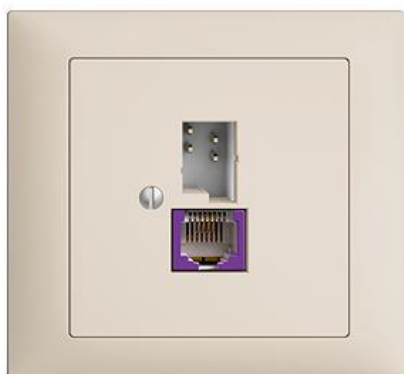

**Fiche technique: 1130-128.FKE.BBU.35**
**EDIZIOdue colore**

Prise Internet à bande large (DSL) Prise T+T/RJ45 non blindée avec commutation automatique

**couleur:**
 crema

 coffee

 noir

 blanc

 gris clair

 gris foncé

**Assortiment:**
 FKE

**Feller-NR:** 1130-128.FKE.BBU.35

**E-NR:** 879 465 010

**EAN:** 7611386019376

Prise Internet à bande large (DSL) - Prise T+T/RJ45 non blindée avec commutation automatique - Sortie plate - Double - Avec bornes à vis - Selon exigences au performance technique de Swisscom (FTTH Inhouse) - 1 x analogique (T+T), 1 x DSL (RJ45) - 4-pôles - crema

**Accessoires:**

	<b>Name / Kategorie</b>	<b>Feller-Nr / E-NR</b>
	Cadre de recouvrement EDIZIOdue colore - FKE - crema	2911.FKE.35 334 901 010
	Plaque de fixation - 1 x 1 - Avec 1 découpe normé - 70 x 70 mm	2711.JK 376 164 000

**Fiche technique: 1130-128.FKE.BBU.35**
**Décomposition:**

	Name / Kategorie	Feller-Nr / E-NR
	Plaque de fixation - 1 x 1 - Avec 1 découpe normé - 70 x 70 mm	2711.JK 376 164 000
	Prise Internet à bande large (DSL) - Prise T+T/RJ45 non blindée avec commutation automatique - 1 x analogique (T+T), 1 x DSL (RJ45) - ...	1130-128.F.BBU.35 879 665 010
	Cadre de recouvrement EDIZIOdue colore - FKE - crema	2911.FKE.35 334 901 010