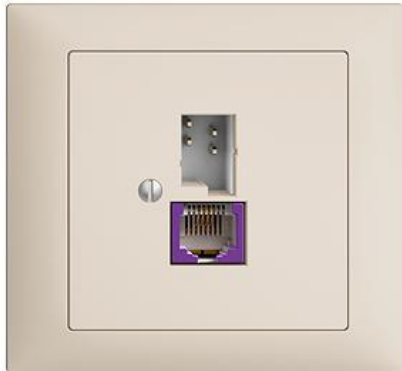

## EDIZIOdue colore

Breitband Internet (DSL) Dose T+T/RJ45-Dose ungeschirmt mit automatischer Brücke

### Farbe:

 crema

 coffee

 schwarz

 weiss

 hellgrau

 dunkelgrau

### Bauart:

 FKE

**Feller-NR:** 1130-128.FKE.BBU.35

**E-NR:** 879 465 010

**EAN:** 7611386019376

Breitband Internet (DSL) Dose - T+T/RJ45-Dose ungeschirmt mit automatischer Brücke - Gerade Steckrichtung - Zweifach - Mit Schraubklemmen - Gemäss technischer Anforderungen an Hausinstallationen (Swisscom) - 1 x analog (T+T), 1 x DSL (RJ45) - 4-polig - crema

<b>Anschlussart:</b>	Schraube
<b>Auslassrichtung:</b>	gerade
<b>Geeignet für Anzahl Buchsen/Kupplungen:</b>	2
<b>Kategorie:</b>	sonstige
<b>Befestigungsart:</b>	schrauben
<b>Buchsen geschirmt:</b>	Nein
<b>Steckverbindertyp:</b>	sonstige
<b>Aufputzmontage:</b>	Nein
<b>Mit Buchsen/Kupplungen:</b>	Ja
<b>Schutzart (IP):</b>	IP20