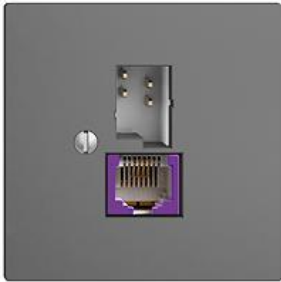

## EDIZIOdue colore

Breitband Internet (DSL) Dose T+T/RJ45-Dose ungeschirmt mit automatischer Brücke

### Farbe:

 crema

 coffee

 schwarz

 weiss

 hellgrau

 dunkelgrau

### Bauart:

 F

 FMI

**Feller-NR:** 1130-128.F.BBU.67

**E-NR:** 879 665 040

**EAN:** 7611386019291

Breitband Internet (DSL) Dose - T+T/RJ45-Dose ungeschirmt mit automatischer Brücke - Gerade Steckrichtung - Zweifach - Mit Schraubklemmen - Gemäss technischer Anforderungen an Hausinstallationen (Swisscom) - 1 x analog (T+T), 1 x DSL (RJ45) - 4-polig - dunkelgrau

<b>Anschlussart:</b>	Schraube
<b>Auslassrichtung:</b>	gerade
<b>Geeignet für Anzahl Buchsen/Kupplungen:</b>	2
<b>Kategorie:</b>	sonstige
<b>Befestigungsart:</b>	schrauben
<b>Buchsen geschirmt:</b>	Nein
<b>Steckverbindertyp:</b>	sonstige
<b>Aufputzmontage:</b>	Nein
<b>Mit Buchsen/Kupplungen:</b>	Ja
<b>Schutzart (IP):</b>	IP20