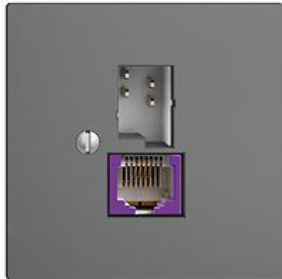

EDIZIOdue colore

Breitband Internet (DSL) Dose T+T/RJ45-Dose ungeschirmt mit automatischer Brücke

Farbe:

 crema

 coffee

 schwarz

 weiss

 hellgrau

 dunkelgrau

Bauart:

 F

 FMI

Feller-NR: 1130-128.F.BBU.67

E-NR: 879 665 040

EAN: 7611386019291

Breitband Internet (DSL) Dose - T+T/RJ45-Dose ungeschirmt mit automatischer Brücke - Gerade Steckrichtung - Zweifach - Mit Schraubklemmen - Gemäss technischer Anforderungen an Hausinstallationen (Swisscom) - 1 x analog (T+T), 1 x DSL (RJ45) - 4-polig - dunkelgrau

Anschlussart:	Schraube
Auslassrichtung:	gerade
Geeignet für Anzahl Buchsen/Kupplungen:	2
Kategorie:	sonstige
Befestigungsart:	schrauben
Buchsen geschirmt:	Nein
Steckverbindertyp:	sonstige
Aufputzmontage:	Nein
Mit Buchsen/Kupplungen:	Ja
Schutzart (IP):	IP20