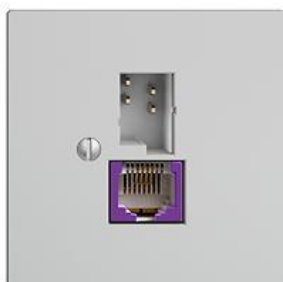

**Fiche technique: 1130-128.F.BBU.65**
**EDIZIOdue colore**

Prise Internet à bande large (DSL) Prise T+T/RJ45 non blindée avec commutation automatique

**couleur:**

- |                                |                                     |                                     |
|--------------------------------|-------------------------------------|-------------------------------------|
| <input type="checkbox"/> crema | <input type="checkbox"/> coffee     | <input type="checkbox"/> noir       |
| <input type="checkbox"/> blanc | <input type="checkbox"/> gris clair | <input type="checkbox"/> gris foncé |

**Feller-NR:** 1130-128.F.BBU.65

**E-NR:** 879 665 030

**EAN:** 7611386019284

Prise Internet à bande large (DSL) - Prise T+T/RJ45 non blindée avec commutation automatique - Sortie plate - Double - Avec bornes à vis - Selon exigences au performance technique de Swisscom (FTTH Inhouse) - 1 x analogique (T+T), 1 x DSL (RJ45) - 4-pôles - gris clair