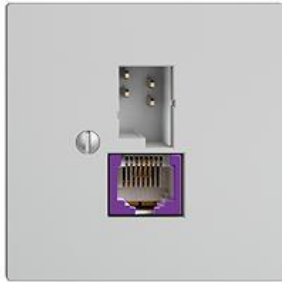

## EDIZIOdue colore

Breitband Internet (DSL) Dose T+T/RJ45-Dose ungeschirmt mit automatischer Brücke

### Bauart:

 F

 FMI

**Feller-NR:** 1130-128.F.BBU.65

**E-NR:** 879 665 030

**EAN:** 7611386019284

Breitband Internet (DSL) Dose - T+T/RJ45-Dose ungeschirmt mit automatischer Brücke - Gerade Steckrichtung - Zweifach - Mit Schraubklemmen - Gemäss technischer Anforderungen an Hausinstallationen (Swisscom) - 1 x analog (T+T), 1 x DSL (RJ45) - 4-polig - hellgrau

<b>Anschlussart:</b>	Schraube
<b>Auslassrichtung:</b>	gerade
<b>Geeignet für Anzahl Buchsen/Kupplungen:</b>	2
<b>Kategorie:</b>	sonstige
<b>Befestigungsart:</b>	schrauben
<b>Buchsen geschirmt:</b>	Nein
<b>Steckverbindertyp:</b>	sonstige
<b>Aufputzmontage:</b>	Nein
<b>Mit Buchsen/Kupplungen:</b>	Ja
<b>Schutzart (IP):</b>	IP20