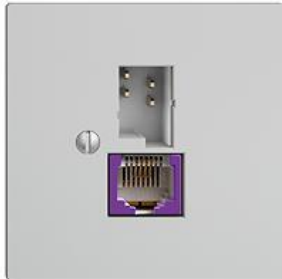

## EDIZIOdue colore

Breitband Internet (DSL) Dose T+T/RJ45-Dose ungeschirmt mit automatischer Brücke

### Farbe:

 crema

 coffee

 schwarz

 weiss

 hellgrau

 dunkelgrau

### Bauart:

 F

 FMI

**Feller-NR:** 1130-128.F.BBU.65

**E-NR:** 879 665 030

**EAN:** 7611386019284

Breitband Internet (DSL) Dose - T+T/RJ45-Dose ungeschirmt mit automatischer Brücke - Gerade Steckrichtung - Zweifach - Mit Schraubklemmen - Gemäss technischer Anforderungen an Hausinstallationen (Swisscom) - 1 x analog (T+T), 1 x DSL (RJ45) - 4-polig - hellgrau

<b>Anschlussart:</b>	Schraube
<b>Auslassrichtung:</b>	gerade
<b>Geeignet für Anzahl Buchsen/Kupplungen:</b>	2
<b>Kategorie:</b>	sonstige
<b>Befestigungsart:</b>	schrauben
<b>Buchsen geschirmt:</b>	Nein
<b>Steckverbindertyp:</b>	sonstige
<b>Aufputzmontage:</b>	Nein
<b>Mit Buchsen/Kupplungen:</b>	Ja
<b>Schutzart (IP):</b>	IP20