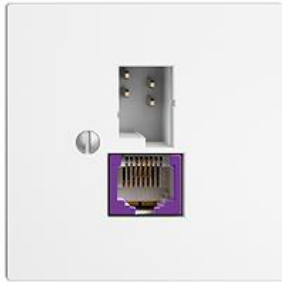

## EDIZIOdue colore

Breitband Internet (DSL) Dose T+T/RJ45-Dose ungeschirmt mit automatischer Brücke

### Farbe:

 crema

 coffee

 schwarz

 weiss

 hellgrau

 dunkelgrau

### Bauart:

 F

 FMI

**Feller-NR:** 1130-128.F.BBU.61

**E-NR:** 879 665 000

**EAN:** 7611386019246

Breitband Internet (DSL) Dose - T+T/RJ45-Dose ungeschirmt mit automatischer Brücke - Gerade Steckrichtung - Zweifach - Mit Schraubklemmen - Gemäss technischer Anforderungen an Hausinstallationen (Swisscom) - 1 x analog (T+T), 1 x DSL (RJ45) - 4-polig - weiss

<b>Anschlussart:</b>	Schraube
<b>Auslassrichtung:</b>	gerade
<b>Geeignet für Anzahl Buchsen/Kupplungen:</b>	2
<b>Kategorie:</b>	sonstige
<b>Befestigungsart:</b>	schrauben
<b>Buchsen geschirmt:</b>	Nein
<b>Steckverbindertyp:</b>	sonstige
<b>Aufputzmontage:</b>	Nein
<b>Mit Buchsen/Kupplungen:</b>	Ja
<b>Schutzart (IP):</b>	IP20