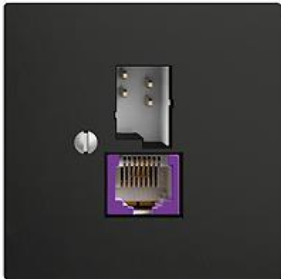

EDIZIOdue colore

Breitband Internet (DSL) Dose T+T/RJ45-Dose ungeschirmt mit automatischer Brücke

Farbe:

 crema

 coffee

 schwarz

 weiss

 hellgrau

 dunkelgrau

Bauart:

 F

 FMI

Feller-NR: 1130-128.F.BBU.60

E-NR: 879 665 950

EAN: 7611386019239

Breitband Internet (DSL) Dose - T+T/RJ45-Dose ungeschirmt mit automatischer Brücke - Gerade Steckrichtung - Zweifach - Mit Schraubklemmen - Gemäss technischer Anforderungen an Hausinstallationen (Swisscom) - 1 x analog (T+T), 1 x DSL (RJ45) - 4-polig - schwarz

Anschlussart:	Schraube
Auslassrichtung:	gerade
Geeignet für Anzahl Buchsen/Kupplungen:	2
Kategorie:	sonstige
Befestigungsart:	schrauben
Buchsen geschirmt:	Nein
Steckverbindertyp:	sonstige
Aufputzmontage:	Nein
Mit Buchsen/Kupplungen:	Ja
Schutzart (IP):	IP20