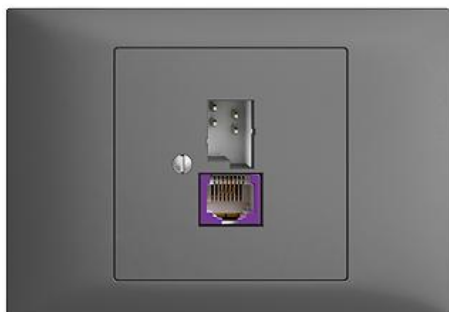

EDIZIOdue colore

Presca Internet a banda larga (DSL) Presca T+T/RJ45 non schermata con ponte automatico

colore:

 crema

 coffee

 nero

 bianco

 grigio chiaro

 grigio scuro

Esecuzione:

 BKE

Feller-NR: 1130-128.BKE.BBU.67

E-NR: 879 457 040

EAN: 7611386018942

Presca Internet a banda larga (DSL) - Presca T+T/RJ45 non schermata con ponte automatico - Innesso dritto - Doppia - Con morsetti a vite - Corrisponde alle direttive tecniche della Swisscom (FTTH Inhouse) - 1 x analogico (T+T), 1 x DSL (RJ45) - 4-poli - grigio scuro

tipo di collegamento:	vite
direzione di uscita:	diritto
adatto per numero di prese/prese mobili:	2
categoria:	altri
tipo di fissaggio:	avvitare
prese schermate:	No
tipo di connettore:	altri
a parete:	No
con prese/prese mobili:	Sì
grado di protezione (IP):	IP20

Accessorio:

	Name / Kategorie	Feller-Nr / E-NR
	Telaio di copertura EDIZIOdue colore - BKE - grigio scuro	2911.BKE.67 374 915 040
	Placca di fissaggio - 1 x 1 - Con 1 ritaglio unitario - 70 x 70 mm	2711.JK 376 164 000