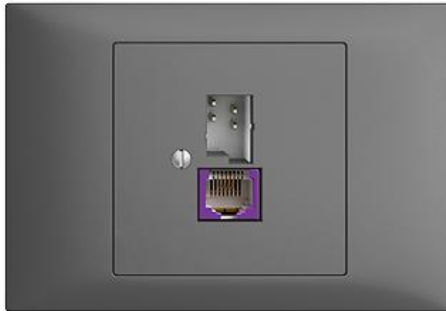

EDIZIOdue colore

Breitband Internet (DSL) Dose T+T/RJ45-Dose ungeschirmt mit automatischer Brücke

Farbe:

 crema

 coffee

 schwarz

 weiss

 hellgrau

 dunkelgrau

Bauart:

 BKE

Feller-NR: 1130-128.BKE.BBU.67

E-NR: 879 457 040

EAN: 7611386018942

Breitband Internet (DSL) Dose - T+T/RJ45-Dose ungeschirmt mit automatischer Brücke - Gerade Steckrichtung - Zweifach - Mit Schraubklemmen - Gemäss technischer Anforderungen an Hausinstallationen (Swisscom) - 1 x analog (T+T), 1 x DSL (RJ45) - 4-polig - dunkelgrau

Anschlussart:	Schraube
Auslassrichtung:	gerade
Geeignet für Anzahl Buchsen/Kupplungen:	2
Kategorie:	sonstige
Befestigungsart:	schrauben
Buchsen geschirmt:	Nein
Steckverbindertyp:	sonstige
Aufputzmontage:	Nein
Mit Buchsen/Kupplungen:	Ja
Schutzart (IP):	IP20

Zubehör:

	Name / Kategorie	Feller-Nr / E-NR
	Abdeckrahmen EDIZIOdue colore - BKE - dunkelgrau	2911.BKE.67 374 915 040
	Befestigungsplatte - 1 x 1 - Mit 1 Einheitsausschnitt - 70 x 70 mm	2711.JK 376 164 000