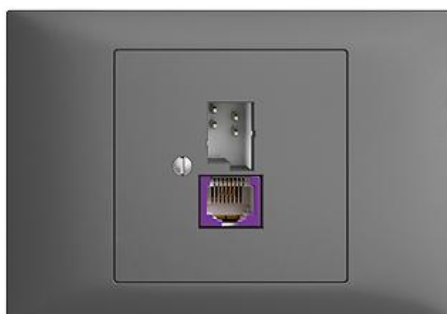

**Fiche technique: 1130-128.BKE.BBU.67**
**EDIZIOdue colore**

Prise Internet à bande large (DSL) Prise T+T/RJ45 non blindée avec commutation automatique

**couleur:**
 crema

 coffee

 noir

 blanc

 gris clair

 gris foncé

**Assortiment:**
 BKE

**Feller-NR:** 1130-128.BKE.BBU.67

**E-NR:** 879 457 040

**EAN:** 7611386018942

Prise Internet à bande large (DSL) - Prise T+T/RJ45 non blindée avec commutation automatique - Sortie plate - Double - Avec bornes à vis - Selon exigences au performance technique de Swisscom (FTTH Inhouse) - 1 x analogique (T+T), 1 x DSL (RJ45) - 4-pôles - gris foncé

**Accessoires:**

	<b>Name / Kategorie</b>	<b>Feller-Nr / E-NR</b>
	Cadre de recouvrement EDIZIOdue colore - BKE - gris foncé	2911.BKE.67 374 915 040
	Plaque de fixation - 1 x 1 - Avec 1 découpe normé - 70 x 70 mm	2711.JK 376 164 000