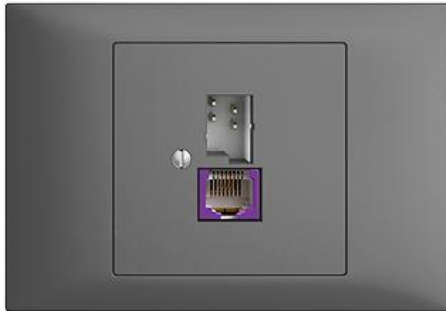

## EDIZIOdue colore

Breitband Internet (DSL) Dose T+T/RJ45-Dose ungeschirmt mit automatischer Brücke

### Farbe:

 crema

 coffee

 schwarz

 weiss

 hellgrau

 dunkelgrau

### Bauart:

 BKE

**Feller-NR:** 1130-128.BKE.BBU.67

**E-NR:** 879 457 040

**EAN:** 7611386018942

Breitband Internet (DSL) Dose - T+T/RJ45-Dose ungeschirmt mit automatischer Brücke - Gerade Steckrichtung - Zweifach - Mit Schraubklemmen - Gemäss technischer Anforderungen an Hausinstallationen (Swisscom) - 1 x analog (T+T), 1 x DSL (RJ45) - 4-polig - dunkelgrau