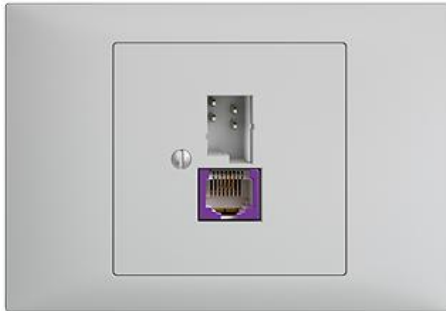

EDIZIOdue colore

Breitband Internet (DSL) Dose T+T/RJ45-Dose ungeschirmt mit automatischer Brücke

Farbe:

 crema

 coffee

 schwarz

 weiss

 hellgrau

 dunkelgrau

Bauart:

 BKE

Feller-NR: 1130-128.BKE.BBU.65

E-NR: 879 457 030

EAN: 7611386018935

Breitband Internet (DSL) Dose - T+T/RJ45-Dose ungeschirmt mit automatischer Brücke - Gerade Steckrichtung - Zweifach - Mit Schraubklemmen - Gemäss technischer Anforderungen an Hausinstallationen (Swisscom) - 1 x analog (T+T), 1 x DSL (RJ45) - 4-polig - hellgrau

Anschlussart:	Schraube
Auslassrichtung:	gerade
Geeignet für Anzahl Buchsen/Kupplungen:	2
Kategorie:	sonstige
Befestigungsart:	schrauben
Buchsen geschirmt:	Nein
Steckverbindertyp:	sonstige
Aufputzmontage:	Nein
Mit Buchsen/Kupplungen:	Ja
Schutzart (IP):	IP20

Zubehör:

	Name / Kategorie	Feller-Nr / E-NR
	Abdeckrahmen EDIZIOdue colore - BKE - hellgrau	2911.BKE.65 374 915 030
	Befestigungsplatte - 1 x 1 - Mit 1 Einheitsausschnitt - 70 x 70 mm	2711.JK 376 164 000