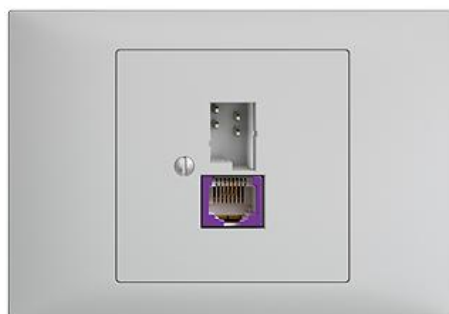

Fiche technique: 1130-128.BKE.BBU.65
EDIZIOdue colore

Prise Internet à bande large (DSL) Prise T+T/RJ45 non blindée avec commutation automatique

couleur:

- | | | |
|--------------------------------|-------------------------------------|-------------------------------------|
| <input type="checkbox"/> crema | <input type="checkbox"/> coffee | <input type="checkbox"/> noir |
| <input type="checkbox"/> blanc | <input type="checkbox"/> gris clair | <input type="checkbox"/> gris foncé |

Assortiment:

-
- BKE

Feller-NR: 1130-128.BKE.BBU.65

E-NR: 879 457 030

EAN: 7611386018935

Prise Internet à bande large (DSL) - Prise T+T/RJ45 non blindée avec commutation automatique - Sortie plate - Double - Avec bornes à vis - Selon exigences au performance technique de Swisscom (FTTH Inhouse) - 1 x analogique (T+T), 1 x DSL (RJ45) - 4-pôles - gris clair

mode de raccordement:	vis
direction de sortie:	droit
approprié pour nombre de fiches/prises mobiles:	2
catégorie:	autre
type de fixation:	visser
douilles protégées:	Non
type de connecteur:	autre
montage apparent:	Non
avec douilles/prises mobiles:	Oui
indice de protection (IP):	IP20

Fiche technique: 1130-128.BKE.BBU.65

Décomposition:

	Name / Kategorie	Feller-Nr / E-NR
	Plaque de fixation - 1 x 1 - Avec 1 découpe normé - 70 x 70 mm	2711.JK 376 164 000
	Cadre de recouvrement EDIZIOdue colore - BKE - gris clair	2911.BKE.65 374 915 030
	Prise Internet à bande large (DSL) - Prise T+T/RJ45 non blindée avec commutation automatique - 1 x analogique (T+T), 1 x DSL (RJ45) - ...	1130-128.F.BBU.65 879 665 030