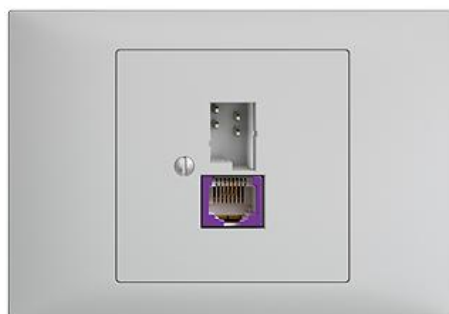

Fiche technique: 1130-128.BKE.BBU.65
EDIZIOdue colore

Prise Internet à bande large (DSL) Prise T+T/RJ45 non blindée avec commutation automatique

couleur:

- | | | |
|--------------------------------|-------------------------------------|-------------------------------------|
| <input type="checkbox"/> crema | <input type="checkbox"/> coffee | <input type="checkbox"/> noir |
| <input type="checkbox"/> blanc | <input type="checkbox"/> gris clair | <input type="checkbox"/> gris foncé |

Assortiment:

-
- BKE

Feller-NR: 1130-128.BKE.BBU.65

E-NR: 879 457 030

EAN: 7611386018935

Prise Internet à bande large (DSL) - Prise T+T/RJ45 non blindée avec commutation automatique - Sortie plate - Double - Avec bornes à vis - Selon exigences au performance technique de Swisscom (FTTH Inhouse) - 1 x analogique (T+T), 1 x DSL (RJ45) - 4-pôles - gris clair

mode de raccordement:	vis
direction de sortie:	droit
approprié pour nombre de fiches/prises mobiles:	2
catégorie:	autre
type de fixation:	visser
douilles protégées:	Non
type de connecteur:	autre
montage apparent:	Non
avec douilles/prises mobiles:	Oui
indice de protection (IP):	IP20

Fiche technique: 1130-128.BKE.BBU.65
Décomposition:

	Name / Kategorie	Feller-Nr / E-NR
	Plaque de fixation - 1 x 1 - Avec 1 découpe normé - 70 x 70 mm	2711.JK 376 164 000
	Cadre de recouvrement EDIZIOdue colore - BKE - gris clair	2911.BKE.65 374 915 030
	Prise Internet à bande large (DSL) - Prise T+T/RJ45 non blindée avec commutation automatique - 1 x analogique (T+T), 1 x DSL (RJ45) - ...	1130-128.F.BBU.65 879 665 030