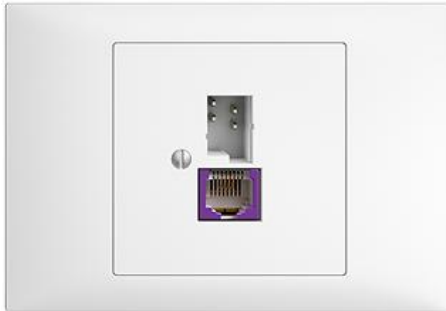

EDIZIOdue colore

Breitband Internet (DSL) Dose T+T/RJ45-Dose ungeschirmt mit automatischer Brücke

Farbe:

 crema

 coffee

 schwarz

 weiss

 hellgrau

 dunkelgrau

Bauart:

 BKE

Feller-NR: 1130-128.BKE.BBU.61

E-NR: 879 457 000

EAN: 7611386018904

Breitband Internet (DSL) Dose - T+T/RJ45-Dose ungeschirmt mit automatischer Brücke - Gerade Steckrichtung - Zweifach - Mit Schraubklemmen - Gemäss technischer Anforderungen an Hausinstallationen (Swisscom) - 1 x analog (T+T), 1 x DSL (RJ45) - 4-polig - weiss

Anschlussart:	Schraube
Auslassrichtung:	gerade
Geeignet für Anzahl Buchsen/Kupplungen:	2
Kategorie:	sonstige
Befestigungsart:	schrauben
Buchsen geschirmt:	Nein
Steckverbindertyp:	sonstige
Aufputzmontage:	Nein
Mit Buchsen/Kupplungen:	Ja
Schutzart (IP):	IP20

Zubehör:

	Name / Kategorie	Feller-Nr / E-NR
	Abdeckrahmen EDIZIOdue colore - BKE - weiss	2911.BKE.61 374 915 000
	Befestigungsplatte - 1 x 1 - Mit 1 Einheitsausschnitt - 70 x 70 mm	2711.JK 376 164 000

Zerlegung: