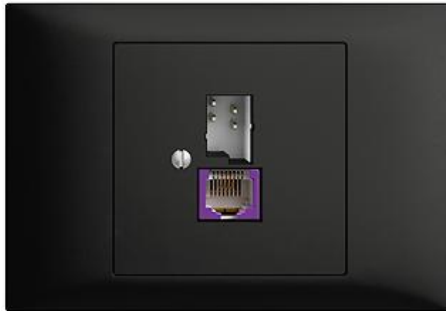

## EDIZIOdue colore

Breitband Internet (DSL) Dose T+T/RJ45-Dose ungeschirmt mit automatischer Brücke

### Farbe:

 crema

 coffee

 schwarz

 weiss

 hellgrau

 dunkelgrau

### Bauart:

 BKE

**Feller-NR:** 1130-128.BKE.BBU.60

**E-NR:** 879 457 950

**EAN:** 7611386018898

Breitband Internet (DSL) Dose - T+T/RJ45-Dose ungeschirmt mit automatischer Brücke - Gerade Steckrichtung - Zweifach - Mit Schraubklemmen - Gemäss technischer Anforderungen an Hausinstallationen (Swisscom) - 1 x analog (T+T), 1 x DSL (RJ45) - 4-polig - schwarz

<b>Anschlussart:</b>	Schraube
<b>Auslassrichtung:</b>	gerade
<b>Geeignet für Anzahl Buchsen/Kupplungen:</b>	2
<b>Kategorie:</b>	sonstige
<b>Befestigungsart:</b>	schrauben
<b>Buchsen geschirmt:</b>	Nein
<b>Steckverbindertyp:</b>	sonstige
<b>Aufputzmontage:</b>	Nein
<b>Mit Buchsen/Kupplungen:</b>	Ja
<b>Schutzart (IP):</b>	IP20