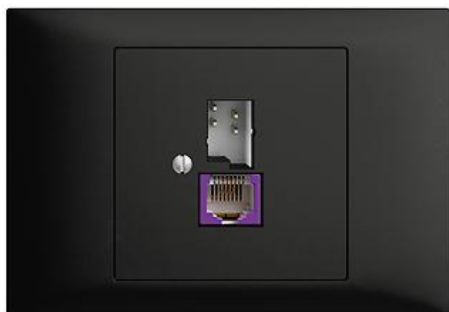

EDIZIOdue colore

Breitband Internet (DSL) Dose T+T/RJ45-Dose ungeschirmt mit automatischer Brücke

Farbe:

 crema

 coffee

 schwarz

 weiss

 hellgrau

 dunkelgrau

Bauart:

 BKE

Feller-NR: 1130-128.BKE.BBU.60

E-NR: 879 457 950

EAN: 7611386018898

Breitband Internet (DSL) Dose - T+T/RJ45-Dose ungeschirmt mit automatischer Brücke - Gerade Steckrichtung - Zweifach - Mit Schraubklemmen - Gemäss technischer Anforderungen an Hausinstallationen (Swisscom) - 1 x analog (T+T), 1 x DSL (RJ45) - 4-polig - schwarz

Anschlussart:	Schraube
Auslassrichtung:	gerade
Geeignet für Anzahl Buchsen/Kupplungen:	2
Kategorie:	sonstige
Befestigungsart:	schrauben
Buchsen geschirmt:	Nein
Steckverbindertyp:	sonstige
Aufputzmontage:	Nein
Mit Buchsen/Kupplungen:	Ja
Schutzart (IP):	IP20

Zubehör:

	Name / Kategorie	Feller-Nr / E-NR
	Abdeckrahmen EDIZIOdue colore - BKE - schwarz	2911.BKE.60 374 915 950
	Befestigungsplatte - 1 x 1 - Mit 1 Einheitsausschnitt - 70 x 70 mm	2711.JK 376 164 000