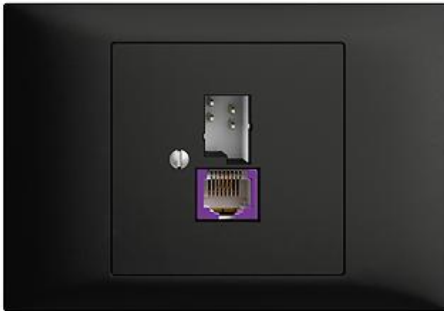

EDIZIOdue colore

Breitband Internet (DSL) Dose T+T/RJ45-Dose ungeschirmt mit automatischer Brücke

Farbe:

 crema

 coffee

 schwarz

 weiss

 hellgrau

 dunkelgrau

Bauart:

 BKE

Feller-NR: 1130-128.BKE.BBU.60

E-NR: 879 457 950

EAN: 7611386018898

Breitband Internet (DSL) Dose - T+T/RJ45-Dose ungeschirmt mit automatischer Brücke - Gerade Steckrichtung - Zweifach - Mit Schraubklemmen - Gemäss technischer Anforderungen an Hausinstallationen (Swisscom) - 1 x analog (T+T), 1 x DSL (RJ45) - 4-polig - schwarz

Anschlussart:	Schraube
Auslassrichtung:	gerade
Geeignet für Anzahl Buchsen/Kupplungen:	2
Kategorie:	sonstige
Befestigungsart:	schrauben
Buchsen geschirmt:	Nein
Steckverbindertyp:	sonstige
Aufputzmontage:	Nein
Mit Buchsen/Kupplungen:	Ja
Schutzart (IP):	IP20

Zubehör:

	Name / Kategorie	Feller-Nr / E-NR
	Abdeckrahmen EDIZIOdue colore - BKE - schwarz	2911.BKE.60 374 915 950
	Befestigungsplatte - 1 x 1 - Mit 1 Einheitsausschnitt - 70 x 70 mm	2711.JK 376 164 000