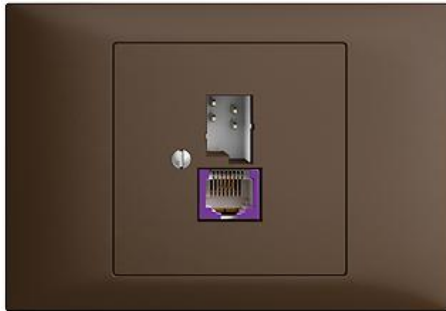

## EDIZIOdue colore

Breitband Internet (DSL) Dose T+T/RJ45-Dose ungeschirmt mit automatischer Brücke

### Farbe:

 crema

 coffee

 schwarz

 weiss

 hellgrau

 dunkelgrau

### Bauart:

 BKE

**Feller-NR:** 1130-128.BKE.BBU.57

**E-NR:** 879 457 890

**EAN:** 7611386519869

Breitband Internet (DSL) Dose - T+T/RJ45-Dose ungeschirmt mit automatischer Brücke - Gerade Steckrichtung - Zweifach - Mit Schraubklemmen - Gemäss technischer Anforderungen an Hausinstallationen (Swisscom) - 1 x analog (T+T), 1 x DSL (RJ45) - 4-polig - coffee

<b>Anschlussart:</b>	Schraube
<b>Auslassrichtung:</b>	gerade
<b>Geeignet für Anzahl Buchsen/Kupplungen:</b>	2
<b>Kategorie:</b>	sonstige
<b>Befestigungsart:</b>	schrauben
<b>Buchsen geschirmt:</b>	Nein
<b>Steckverbindertyp:</b>	sonstige
<b>Aufputzmontage:</b>	Nein
<b>Mit Buchsen/Kupplungen:</b>	Ja
<b>Schutzart (IP):</b>	IP20