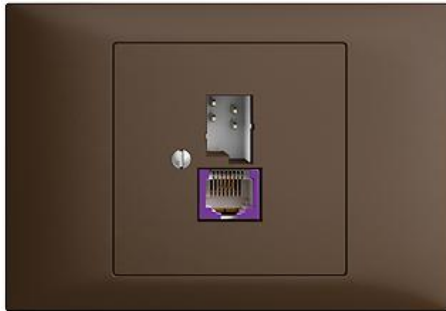

EDIZIOdue colore

Breitband Internet (DSL) Dose T+T/RJ45-Dose ungeschirmt mit automatischer Brücke

Farbe:

 crema

 coffee

 schwarz

 weiss

 hellgrau

 dunkelgrau

Bauart:

 BKE

Feller-NR: 1130-128.BKE.BBU.57

E-NR: 879 457 890

EAN: 7611386519869

Breitband Internet (DSL) Dose - T+T/RJ45-Dose ungeschirmt mit automatischer Brücke - Gerade Steckrichtung - Zweifach - Mit Schraubklemmen - Gemäss technischer Anforderungen an Hausinstallationen (Swisscom) - 1 x analog (T+T), 1 x DSL (RJ45) - 4-polig - coffee

Anschlussart:	Schraube
Auslassrichtung:	gerade
Geeignet für Anzahl Buchsen/Kupplungen:	2
Kategorie:	sonstige
Befestigungsart:	schrauben
Buchsen geschirmt:	Nein
Steckverbindertyp:	sonstige
Aufputzmontage:	Nein
Mit Buchsen/Kupplungen:	Ja
Schutzart (IP):	IP20

Zubehör:

	Name / Kategorie	Feller-Nr / E-NR
	Abdeckrahmen EDIZIOdue colore - BKE - coffee	2911.BKE.57 374 915 890
	Befestigungsplatte - 1 x 1 - Mit 1 Einheitsausschnitt - 70 x 70 mm	2711.JK 376 164 000