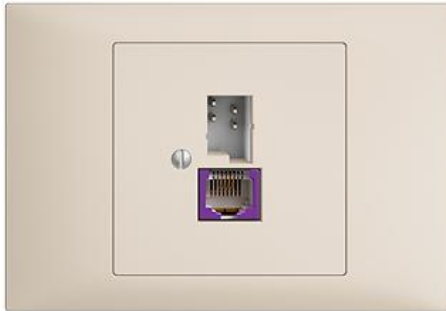

EDIZIOdue colore

Breitband Internet (DSL) Dose T+T/RJ45-Dose ungeschirmt mit automatischer Brücke

Farbe:

 crema

 coffee

 schwarz

 weiss

 hellgrau

 dunkelgrau

Bauart:

 BKE

Feller-NR: 1130-128.BKE.BBU.35

E-NR: 879 457 010

EAN: 7611386018836

Breitband Internet (DSL) Dose - T+T/RJ45-Dose ungeschirmt mit automatischer Brücke - Gerade Steckrichtung - Zweifach - Mit Schraubklemmen - Gemäss technischer Anforderungen an Hausinstallationen (Swisscom) - 1 x analog (T+T), 1 x DSL (RJ45) - 4-polig - crema

Anschlussart:	Schraube
Auslassrichtung:	gerade
Geeignet für Anzahl Buchsen/Kupplungen:	2
Kategorie:	sonstige
Befestigungsart:	Schrauben
Buchsen geschirmt:	Nein
Steckverbindertyp:	sonstige
Aufputzmontage:	Nein
Mit Buchsen/Kupplungen:	Ja
Schutzart (IP):	IP20

Zubehör:

	Name / Kategorie	Feller-Nr / E-NR
	Abdeckrahmen EDIZIOdue colore - BKE - crema	2911.BKE.35 374 915 010
	Befestigungsplatte - 1 x 1 - Mit 1 Einheitsausschnitt - 70 x 70 mm	2711.JK 376 164 000

Zerlegung: