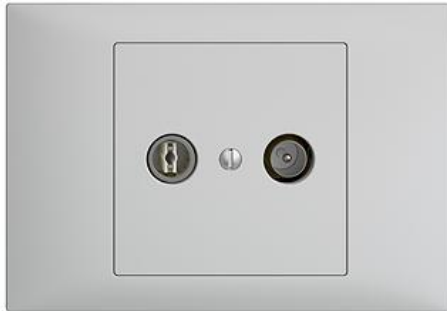

### Breitbanddose 5-2000 MHz

**Farbe:**

 crema

 coffee

 schwarz

 weiss

 hellgrau

 dunkelgrau

**Bauart:**

 BKE

**Feller-NR:** 1102-DU-15.BKE.65

**E-NR:** 935 375 030

**EAN:** 7613175292502

Breitbanddose 5-2000 MHz - Schirmung Klasse A, gemäss EN 50083-2:2012 - Für DOCSIS 3.1 Anwendungen - UPC Cablecom zertifiziert - Mit Schraubklemmen - Ohne Abschlusswiderstand (E-No 966 819 142) - WISI Adapter IEC-Stecker/WICLIC DV26 (E-No 966 762 472) - WISI Adapter IEC-Buchse/WICLIC DV28 (E-No 966 762 482) - Durchgangsdose - Dämpfung 15 dB - Einbautiefe 26 mm - BKE - hellgrau - IP20 - 80 x 115 mm

**Zerlegung:**

	<b>Name / Kategorie</b>	<b>Feller-Nr / E-NR</b>
	Befestigungsplatte - 1 x 1 - Mit 1 Einheitsausschnitt - 70 x 70 mm	2711.JK 376 164 000
	Breitbanddose 5-2000 MHz - Schirmung Klasse A, gemäss EN 50083-2:2012 - Für DOCSIS 3.1 Anwendungen - UPC Cablecom zertifiziert - Dur...	1102-DU-15.F.65 935 376 030