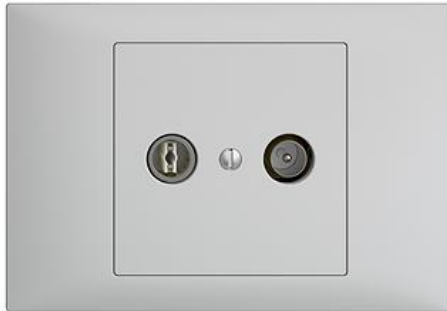

EDIZIOdue colore

Breitbanddose 5-2000 MHz

Farbe:

crema

coffee

schwarz

weiss

hellgrau

dunkelgrau

Bauart:

BKE

Feller-NR: 1102-DU-15.BKE.65

E-NR: 935 375 030

EAN: 7613175292502

Breitbanddose 5-2000 MHz - Schirmung Klasse A, gemäss EN 50083-2:2012 - Für DOCSIS 3.1 Anwendungen - UPC Cablecom zertifiziert - Mit Schraubklemmen - Ohne Abschlusswiderstand (ELDAS®-Nr 966 819 142) - WISI Adapter IEC-Stecker/WICLIC DV26 (ELDAS®-Nr 966 762 472) - WISI Adapter IEC-Buchse/WICLIC DV28 (ELDAS®-Nr 966 762 482) - Durchgangsdose - Dämpfung 15 dB - Einbautiefe 26 mm - BKE - hellgrau - IP20 - 80 x 115 mm

Ausführung:

Durchgangsdose

Anzahl der Auslässe: 2

Anschlussdämpfung bei 860 MHz: 14.5 dB

Geeignet für Kabelmodem: Ja

Fernspeisetauglich: Nein

Anschlussdämpfung bei 2150 MHz: 16 dB

Zerlegung:

Name / Kategorie

Feller-Nr / E-NR

Befestigungsplatte - 1 x 1 - Mit 1 Einheitsausschnitt - 70 x 70 mm

2711.JK
376 164 000

Breitbanddose 5-2000 MHz - Schirmung Klasse A, gemäss EN 50083-2:2012 - Für DOCSIS 3.1 Anwendungen - UPC Cablecom zertifiziert - Dur...

1102-DU-15.F.65
935 376 030