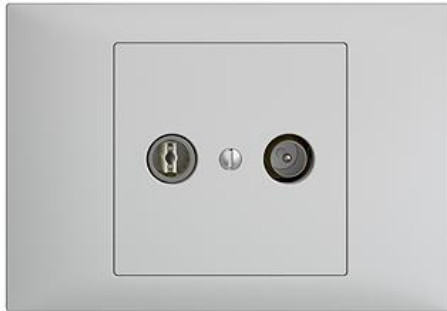

EDIZIOdue colore

Breitbanddose 5-2000 MHz

Farbe:

 crema

 coffee

 schwarz

 weiss

 hellgrau

 dunkelgrau

Bauart:

 BKE

Feller-NR: 1102-DU-02.BKE.65

E-NR: 935 355 030

EAN: 7613175294001

Breitbanddose 5-2000 MHz - Schirmung Klasse A, gemäss EN 50083-2:2012 - Für DOCSIS 3.1 Anwendungen - UPC Cablecom zertifiziert - Mit Schraubklemmen - Ohne Abschlusswiderstand (E-No 966 819 142) - WISI Adapter IEC-Stecker/WICLIC DV26 (E-No 966 762 472) - WISI Adapter IEC-Buchse/WICLIC DV28 (E-No 966 762 482) - Stichdose - Dämpfung 4 dB - Einbautiefe 26 mm - BKE - hellgrau - IP20

Ausführung:	Stichdose
Anzahl der Auslässe:	2
Anschlussdämpfung bei 860 MHz:	4 dB
Geeignet für Kabelmodem:	Ja
Fernspeisetauglich:	Nein
Anschlussdämpfung bei 2150 MHz:	5.2 dB

Zerlegung:

	Name / Kategorie	Feller-Nr / E-NR
	Befestigungsplatte - 1 x 1 - Mit 1 Einheitsausschnitt - 70 x 70 mm	2711.JK 376 164 000
	Breitbanddose 5-2000 MHz - Schirmung Klasse A, gemäss EN 50083-2:2012 - Für DOCSIS 3.1 Anwendungen - UPC Cablecom zertifiziert	1102-DU-02.F.65 935 356 030

Abdeckrahmen EDIZIOdue colore - BKE -
hellgrau

2911.BKE.65
374 915 030