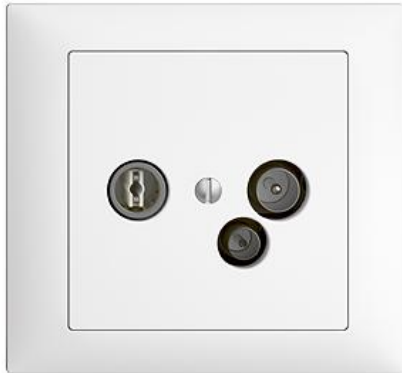

### DD-Datendose für R/TV/Kabelmodem

**Farbe:**

 crema

 coffee

 schwarz

 weiss

 hellgrau

 dunkelgrau

**Bauart:**

 FKE

**Feller-NR:** 1102-65-19.FKE.61

**E-NR:** 935 413 000

**EAN:** 7611386832234

**Ausführung:**

Durchgangsdose

**Anzahl der Auslässe:**

3

**Anschlussdämpfung bei 860 MHz:**

19 dB

**Geeignet für Kabelmodem:**

Ja

**Fernspeisetauglich:**

Nein

DD-Datendose für R/TV/Kabelmodem - Eigene Buchse für Kabelmodem - 5-65 MHz Rückweg - Mit Schraubklemmen - Ohne Abschlusswiderstand (E-No 966 819 142) - Durchgangsdose - Dämpfung 19 dB - Einbautiefe 26 mm - FKE - weiss - IP20 - 80 x 86 mm - Mit Isoliergehäuse

**Zubehör:**

**Name / Kategorie**

**Feller-Nr / E-NR**

Abdeckset - Für Datendose - Ohne Abdeckrahmen - F - weiss

920-1102.F.NET.61  
378 021 000

Befestigungsplatte - 1 x 1 - Mit 1 Einheitsausschnitt - 70 x 70 mm