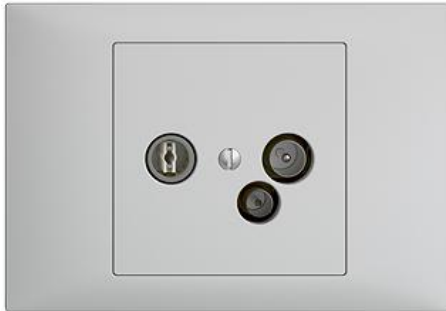

### DD-Datendose für R/TV/Kabelmodem

**Farbe:**

 crema

 coffee

 schwarz

 weiss

 hellgrau

 dunkelgrau

**Bauart:**

 BKE

**Feller-NR:** 1102-65-19.BKE.65

**E-NR:** 965 535 030

**EAN:** 7611386608402

**Ausführung:** Durchgangsdose

**Anzahl der Auslässe:** 3

**Anschlussdämpfung bei 860 MHz:** 19 dB

**Geeignet für Kabelmodem:** Ja

**Fernspeisetauglich:** Nein

DD-Datendose für R/TV/Kabelmodem - Eigene Buchse für Kabelmodem - 5-65 MHz Rückweg - Mit Schraubklemmen - Ohne Abschlusswiderstand (E-No 966 819 142) - Durchgangsdose - Dämpfung 19 dB - Einbautiefe 26 mm - BKE - hellgrau - IP20 - 80 x 115 mm - Mit Isoliergehäuse

**Zubehör:**

**Name / Kategorie**

**Feller-Nr / E-NR**

Abdeckset - Für Datendose - Ohne Abdeckrahmen - F - hellgrau

920-1102.F.NET.65  
378 021 030

Befestigungsplatte - 1 x 1 - Mit 1 Einheitsausschnitt - 70 x 70 mm