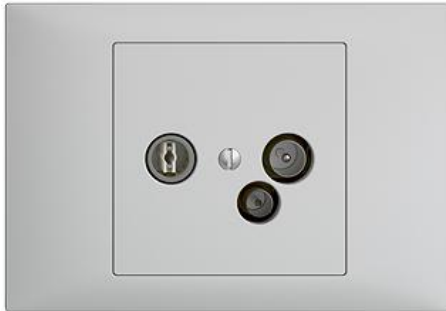

### DD-Datendose für R/TV/Kabelmodem

**Farbe:**

 crema

 coffee

 schwarz

 weiss

 hellgrau

 dunkelgrau

**Bauart:**

 BKE

**Feller-NR:** 1102-65-04.BKE.65

**E-NR:** 965 505 030

**EAN:** 7611386608167

DD-Datendose für R/TV/Kabelmodem - Eigene Buchse für Kabelmodem - 5-65 MHz Rückweg - Mit Schraubklemmen - Ohne Abschlusswiderstand (E-No 966 819 142) - Stichdose - Dämpfung 4 dB - Einbautiefe 26 mm - BKE - hellgrau - IP20 - 80 x 115 mm - Mit Isoliergehäuse

<b>Ausführung:</b>	Stichdose
<b>Anzahl der Auslässe:</b>	3
<b>Anschlussdämpfung bei 860 MHz:</b>	4 dB
<b>Geeignet für Kabelmodem:</b>	Ja
<b>Fernspeisetauglich:</b>	Nein

**Zubehör:**

	<b>Name / Kategorie</b>	<b>Feller-Nr / E-NR</b>
	Abdeckset - Für Datendose - Ohne Abdeckrahmen - F - hellgrau	920-1102.F.NET.65 378 021 030
	Befestigungsplatte - 1 x 1 - Mit 1 Einheitsausschnitt - 70 x 70 mm	2711.JK 376 164 000
	Abdeckrahmen EDIZIOdue colore - BKE - hellgrau	2911.BKE.65 374 915 030

Zerlegung:

	<b>Name / Kategorie</b>	<b>Feller-Nr / E-NR</b>
	Befestigungsplatte - 1 x 1 - Mit 1 Einheitsausschnitt - 70 x 70 mm	2711.JK 376 164 000
	Abdeckrahmen EDIZIOdue colore - BKE - hellgrau	2911.BKE.65 374 915 030
	DD-Datendose für R/TV/Kabelmodem - Eigene Buchse für Kabelmodem - Mit Schraubklemmen - Dämpfung 4 dB - F - hellgrau	1102-65-04.F.65 935 230 030