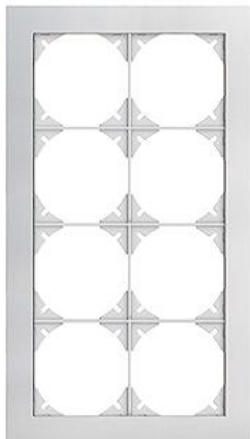

Datenblatt: 0.KOMB.PRESTIGE.4X2.0C
EDIZIOdue elegance

Kopfzeile für frei wählbare Kombinationen, inkl. Grundmaterial

Farbe:
 aluminium

Bauart:
 FMI

Feller-NR: 0.KOMB.PRESTIGE.4X2.0C

E-NR:
EAN: 7611386060521

 Kopfzeile für frei wählbare Kombinationen, inkl.
 Grundmaterial - Für senkrechte Kombination, 8-teilig -
 Für F-Apparate - FMI - aluminium - 274 x 154 mm

Breite:	154 mm
Halogenfrei:	Ja
Höhe:	274 mm
Anzahl der Einheiten:	8
Mit Klappdeckel:	Nein
Einbauhöhe:	60 mm
Einbaubreite:	60 mm
Werkstoffgüte:	Thermoplast
Anzahl der Einheiten horizontal:	2
Anzahl der Einheiten vertikal:	4
Werkstoff:	Kunststoff
Befestigungsart:	Klemm-/Schraubbefestigung
Montagerichtung:	vertikal
Schlagfestigkeit:	-
Schutzart (IP):	IP20

Zerlegung:

Name / Kategorie

 Abdeckrahmen EDIZIO.liv prestige - Horizontale
 oder vertikale Montage - aluminium - 274 x 154
 mm

Feller-Nr / E-NR

 2824.GMI.A.0C
 334 021 230

Kopfzeile für frei wählbare Kombinationen, inkl.
Grundmaterial - Für senkrechte Kombination,
12-teilig - Für BSE-Apparate - BSM - fa...