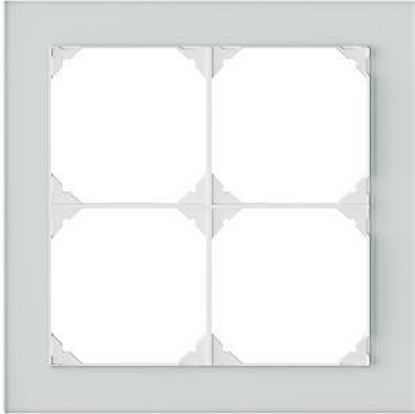

EDIZIOdue elegance

Kopfzeile für frei wählbare Kombinationen, inkl. Grundmaterial

Farbe:

- chromstahl geschliffen
- aluminium
- chromstahl poliert
- messing champagne
- glas schwarz
- glas weiss
- spiegel satin

Bauart:

- FMI

Feller-NR: 0.KOMB.PRESTIGE.2X2.1G

E-NR:

EAN: 7611386058924

Kopfzeile für frei wählbare Kombinationen, inkl.
Grundmaterial - Für quadratische Kombination, 4-teilig -
Für F-Apparate - FMI - spiegel satin - 154 x 154 mm

| | |
|---|---------------------------|
| Breite: | 154 mm |
| Halogenfrei: | Ja |
| Höhe: | 154 mm |
| Anzahl der Einheiten: | 4 |
| Mit Klappdeckel: | Nein |
| Einbauhöhe: | 60 mm |
| Einbaubreite: | 60 mm |
| Werkstoffgüte: | Thermoplast |
| Anzahl der Einheiten horizontal: | 2 |
| Anzahl der Einheiten vertikal: | 2 |
| Werkstoff: | Kunststoff |
| Befestigungsart: | Klemm-/Schraubbefestigung |
| Montagerichtung: | horizontal und vertikal |
| Schlagfestigkeit: | - |
| Schutzart (IP): | IP20 |

Datenblatt: 0.KOMB.PRESTIGE.2X2.1G

Abdeckrahmen EDIZIO.liv prestige - Horizontale 2822.GMI.A.1G
oder vertikale Montage - spiegel satin - 154 x 334 004 360
154 mm