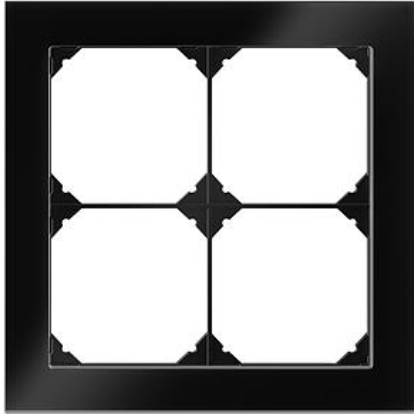

## EDIZIOdue elegance

Kopfzeile für frei wählbare Kombinationen, inkl. Grundmaterial

### Farbe:

- chromstahl geschliffen
- aluminium
- chromstahl poliert
- messing champagne
- glas schwarz
- glas weiss
- spiegel satin

### Bauart:

- FMI

**Feller-NR:** 0.KOMB.PRESTIGE.2X2.1E

**E-NR:**

**EAN:** 7611386058900

Kopfzeile für frei wählbare Kombinationen, inkl.  
Grundmaterial - Für quadratische Kombination, 4-teilig -  
Für F-Apparate - FMI - glas schwarz - 154 x 154 mm

<b>Breite:</b>	154 mm
<b>Halogenfrei:</b>	Ja
<b>Höhe:</b>	154 mm
<b>Anzahl der Einheiten:</b>	4
<b>Mit Klappdeckel:</b>	Nein
<b>Einbauhöhe:</b>	60 mm
<b>Einbaubreite:</b>	60 mm
<b>Werkstoffgüte:</b>	Thermoplast
<b>Anzahl der Einheiten horizontal:</b>	2
<b>Anzahl der Einheiten vertikal:</b>	2
<b>Werkstoff:</b>	Kunststoff
<b>Befestigungsart:</b>	Klemm-/Schraubbefestigung
<b>Montagerichtung:</b>	horizontal und vertikal
<b>Schlagfestigkeit:</b>	-
<b>Schutzart (IP):</b>	IP20