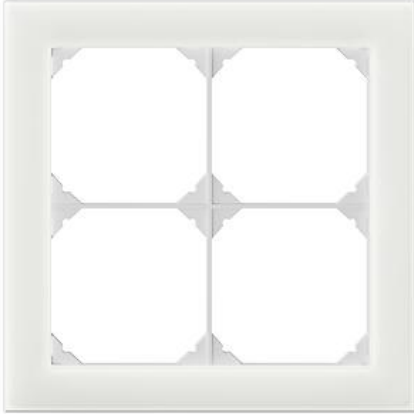

EDIZIOdue elegance

Kopfzeile für frei wählbare Kombinationen, inkl. Grundmaterial

Farbe:

- chromstahl geschliffen
- aluminium
- chromstahl poliert
- messing champagne
- glas schwarz
- glas weiss
- spiegel satin

Bauart:

- FMI

Feller-NR: 0.KOMB.PRESTIGE.2X2.1C

E-NR:

EAN: 7611386058887

Kopfzeile für frei wählbare Kombinationen, inkl.
Grundmaterial - Für quadratische Kombination, 4-teilig -
Für F-Apparate - FMI - glas weiss - 154 x 154 mm

Breite:	154 mm
Halogenfrei:	Ja
Höhe:	154 mm
Anzahl der Einheiten:	4
Mit Klappdeckel:	Nein
Einbauhöhe:	60 mm
Einbaubreite:	60 mm
Werkstoffgüte:	Thermoplast
Anzahl der Einheiten horizontal:	2
Anzahl der Einheiten vertikal:	2
Werkstoff:	Kunststoff
Befestigungsart:	Klemm-/Schraubbefestigung
Montagerichtung:	horizontal und vertikal
Schlagfestigkeit:	-
Schutzart (IP):	IP20

Datenblatt: 0.KOMB.PRESTIGE.2X2.1C

Abdeckrahmen EDIZIO.liv prestige - Horizontale 2822.GMI.A.1C
oder vertikale Montage - glas weiss - 154 x 154 334 004 340
mm