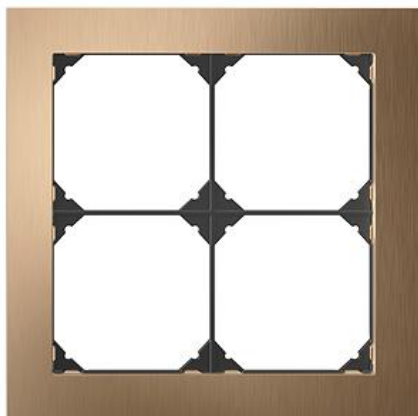

Datenblatt: 0.KOMB.PRESTIGE.2X2.0K
EDIZIOdue elegance

Kopfzeile für frei wählbare Kombinationen, inkl. Grundmaterial

Farbe:

- | | | |
|---|---------------------------------------|---|
| <input type="checkbox"/> chromstahl geschliffen | <input type="checkbox"/> aluminium | <input type="checkbox"/> chromstahl poliert |
| <input type="checkbox"/> messing champagne | <input type="checkbox"/> glas schwarz | <input type="checkbox"/> glas weiss |
| <input type="checkbox"/> spiegel satin | | |

Bauart:

-
- FMI

Feller-NR: 0.KOMB.PRESTIGE.2X2.0K

E-NR:
EAN: 7611386058870

Kopfzeile für frei wählbare Kombinationen, inkl.
 Grundmaterial - Für quadratische Kombination, 4-teilig -
 Für F-Apparate - FMI - messing champagne - 154 x 154
 mm

Breite:	154 mm
Halogenfrei:	Ja
Höhe:	154 mm
Anzahl der Einheiten:	4
Mit Klappdeckel:	Nein
Einbauhöhe:	60 mm
Einbaubreite:	60 mm
Werkstoffgüte:	Thermoplast
Anzahl der Einheiten horizontal:	2
Anzahl der Einheiten vertikal:	2
Werkstoff:	Kunststoff
Befestigungsart:	Klemm-/Schraubbefestigung
Montagerichtung:	horizontal und vertikal
Schlagfestigkeit:	-
Schutzart (IP):	IP20

Zerlegung:

Name / Kategorie

Kopfzeile für frei wählbare Kombinationen, inkl.
 Grundmaterial - Für quadratische Kombination,
 4-teilig - Für BSE-Apparate - BSM - f...

Feller-Nr / E-NR

0.KOMB.BSM.2X2
 380 322 090