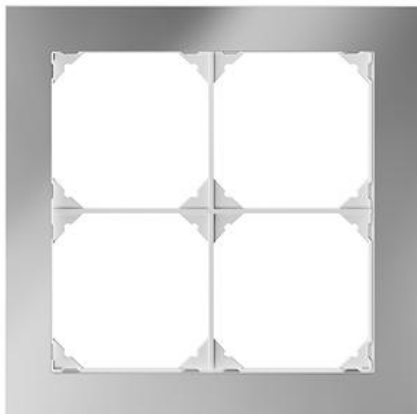

Datenblatt: 0.KOMB.PRESTIGE.2X2.0G
EDIZIOdue elegance

Kopfzeile für frei wählbare Kombinationen, inkl. Grundmaterial

Farbe:

- | | | |
|---|---------------------------------------|---|
| <input type="checkbox"/> chromstahl geschliffen | <input type="checkbox"/> aluminium | <input type="checkbox"/> chromstahl poliert |
| <input type="checkbox"/> messing champagne | <input type="checkbox"/> glas schwarz | <input type="checkbox"/> glas weiss |
| <input type="checkbox"/> spiegel satin | | |

Bauart:

-
- FMI

Feller-NR: 0.KOMB.PRESTIGE.2X2.0G

E-NR:
EAN: 7611386058856

Kopfzeile für frei wählbare Kombinationen, inkl.
 Grundmaterial - Für quadratische Kombination, 4-teilig -
 Für F-Apparate - FMI - chromstahl poliert - 154 x 154
 mm

Breite:	154 mm
Halogenfrei:	Ja
Höhe:	154 mm
Anzahl der Einheiten:	4
Mit Klappdeckel:	Nein
Einbauhöhe:	60 mm
Einbaubreite:	60 mm
Werkstoffgüte:	Thermoplast
Anzahl der Einheiten horizontal:	2
Anzahl der Einheiten vertikal:	2
Werkstoff:	Kunststoff
Befestigungsart:	Klemm-/Schraubbefestigung
Montagerichtung:	horizontal und vertikal
Schlagfestigkeit:	-
Schutzart (IP):	IP20

Abdeckrahmen EDIZIO.liv prestige - Horizontale 2822.GMI.A.0G
oder vertikale Montage - chromstahl poliert - 334 004 320
154 x 154 mm