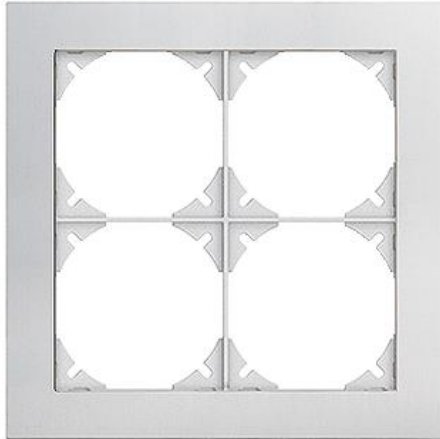

EDIZIOdue elegance

Kopfzeile für frei wählbare Kombinationen, inkl. Grundmaterial

Farbe:

- chromstahl geschliffen
- aluminium
- chromstahl poliert
- messing champagne
- glas schwarz
- glas weiss
- spiegel satin

Bauart:

- FMI

Feller-NR: 0.KOMB.PRESTIGE.2X2.0C

E-NR:

EAN: 7611386058832

Kopfzeile für frei wählbare Kombinationen, inkl.
Grundmaterial - Für quadratische Kombination, 4-teilig -
Für F-Apparate - FMI - aluminium - 154 x 154 mm

Breite:	154 mm
Halogenfrei:	Ja
Höhe:	154 mm
Anzahl der Einheiten:	4
Mit Klappdeckel:	Nein
Einbauhöhe:	60 mm
Einbaubreite:	60 mm
Werkstoffgüte:	Thermoplast
Anzahl der Einheiten horizontal:	2
Anzahl der Einheiten vertikal:	2
Werkstoff:	Kunststoff
Befestigungsart:	Klemm-/Schraubbefestigung
Montagerichtung:	horizontal und vertikal
Schlagfestigkeit:	-
Schutzart (IP):	IP20

Abdeckrahmen EDIZIO.liv prestige - Horizontale 2822.GMI.A.0C
oder vertikale Montage - aluminium - 154 x 154
mm