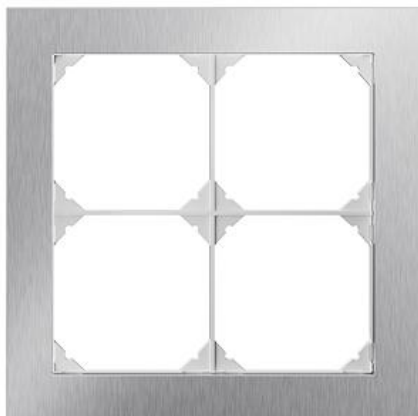

Datenblatt: 0.KOMB.PRESTIGE.2X2.0A
EDIZIOdue elegance

Kopfzeile für frei wählbare Kombinationen, inkl. Grundmaterial

Farbe:

- | | | |
|---|---------------------------------------|---|
| <input type="checkbox"/> chromstahl geschliffen | <input type="checkbox"/> aluminium | <input type="checkbox"/> chromstahl poliert |
| <input type="checkbox"/> messing champagne | <input type="checkbox"/> glas schwarz | <input type="checkbox"/> glas weiss |
| <input type="checkbox"/> spiegel satin | | |

Bauart:

-
- FMI

Feller-NR: 0.KOMB.PRESTIGE.2X2.0A

E-NR:
EAN: 7611386058825

Kopfzeile für frei wählbare Kombinationen, inkl.
 Grundmaterial - Für quadratische Kombination, 4-teilig -
 Für F-Apparate - FMI - chromstahl geschliffen - 154 x
 154 mm

Breite:	154 mm
Halogenfrei:	Ja
Höhe:	154 mm
Anzahl der Einheiten:	4
Mit Klappdeckel:	Nein
Einbauhöhe:	60 mm
Einbaubreite:	60 mm
Werkstoffgüte:	Thermoplast
Anzahl der Einheiten horizontal:	2
Anzahl der Einheiten vertikal:	2
Werkstoff:	Kunststoff
Befestigungsart:	Klemm-/Schraubbefestigung
Montagerichtung:	horizontal und vertikal
Schlagfestigkeit:	-
Schutzart (IP):	IP20

Abdeckrahmen EDIZIO.liv prestige - Horizontale 2822.GMI.A.0A
oder vertikale Montage - chromstahl geschliffen 334 004 310
- 154 x 154 mm