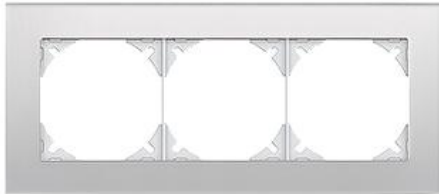

## EDIZIOdue elegance

Kopfzeile für frei wählbare Kombinationen, inkl. Grundmaterial

### Farbe:

- |  |   |   |
|--|---|---|
|  chromstahl geschliffen |  aluminium           |  aluminium weiss   |
|  chromstahl poliert     |  schwarzgold poliert |  messing champagne |
|  eiche relief           |  eternit             |  schiefer          |
|  glas schwarz           |  glas weiss          |  spiegel satin     |
|  marmor weiss           |  glas ornament       |  glas indigo       |

### Bauart:

-  FMI

**Feller-NR:** 0.KOMB.PRESTIGE.1X3.1G

**E-NR:**

**EAN:** 7611386060583

Kopfzeile für frei wählbare Kombinationen, inkl.  
Grundmaterial - Für waagrechte Kombination, 3-teilig -  
Für F-Apparate - FMI - spiegel satin - 94 x 214 mm

<b>Breite:</b>	214 mm
<b>Halogenfrei:</b>	Ja
<b>Höhe:</b>	94 mm
<b>Anzahl der Einheiten:</b>	3
<b>Mit Klappdeckel:</b>	Nein
<b>Einbauhöhe:</b>	60 mm
<b>Einbaubreite:</b>	60 mm
<b>Werkstoffgüte:</b>	Thermoplast
<b>Anzahl der Einheiten horizontal:</b>	3
<b>Anzahl der Einheiten vertikal:</b>	1
<b>Werkstoff:</b>	Kunststoff
<b>Befestigungsart:</b>	Klemm-/Schraubbefestigung
<b>Montagerichtung:</b>	horizontal
<b>Schutzart (IP):</b>	IP20