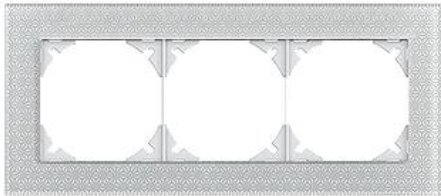

## EDIZIOdue elegance

Kopfzeile für frei wählbare Kombinationen, inkl. Grundmaterial

### Farbe:

 chromstahl geschliffen	 aluminium	 aluminium weiss
 chromstahl poliert	 schwarzgold poliert	 messing champagne
 eiche relief	 eternit	 schiefer
 glas schwarz	 glas weiss	 spiegel satin
 marmor weiss	 glas ornament	 glas indigo

### Bauart:

 FMI

**Feller-NR:** 0.KOMB.PRESTIGE.1X3.1F

**E-NR:**

**EAN:** 7611386060576

Kopfzeile für frei wählbare Kombinationen, inkl.  
Grundmaterial - Für waagrechte Kombination, 3-teilig -  
Für F-Apparate - FMI - glas ornament - 94 x 214 mm

<b>Breite:</b>	214 mm
<b>Halogenfrei:</b>	Ja
<b>Höhe:</b>	94 mm
<b>Anzahl der Einheiten:</b>	3
<b>Mit Klappdeckel:</b>	Nein
<b>Einbauhöhe:</b>	60 mm
<b>Einbaubreite:</b>	60 mm
<b>Werkstoffgüte:</b>	Thermoplast
<b>Anzahl der Einheiten horizontal:</b>	3
<b>Anzahl der Einheiten vertikal:</b>	1
<b>Werkstoff:</b>	Kunststoff
<b>Befestigungsart:</b>	Klemm-/Schraubbefestigung
<b>Montagerichtung:</b>	horizontal
<b>Schutzart (IP):</b>	IP20